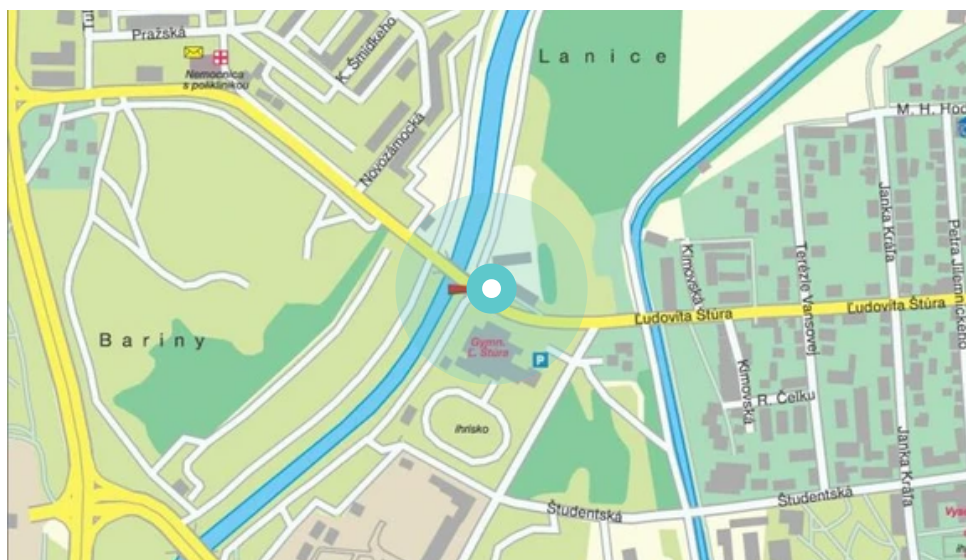

Panel č.: **1060201**

Mesto: **Zvolen**
Okres: **Zvolen**
Kraj: **Banská Bystrica**

Adresa: **Štúrova, V
príj.do centra, gymnázium, L**
WGS84 n: **48.5757774** WGS84 eo: **19.1118968**
Rozmer: **24**

Umiestnenie panelu:

- centrum
- obytná zóna
- ľavý
- pravý
- prostredný
- vonkajší
- vnútorný
- predmestia
- obchodná štvrť
- priemyselná štvrť
- nezastavané oblasti

Komunikácia:

- diaľnice
- cesty I. triedy
- pešia zóna
- križovatka
- parkovisko
- výjazd
- príjazd
- ostatné cesty
- ulica

Poloha:

- šikmo
- kolmo
- rovnobežne
- samostatný

Viditeľnosť:

- do 20 m
- 20 - 50 m

Okolie panelu:

- ŽSR, SAD
- škola
- zdravotnícke zariadenia
- kultúrne zariadenia
- obchodný dom
- PNS