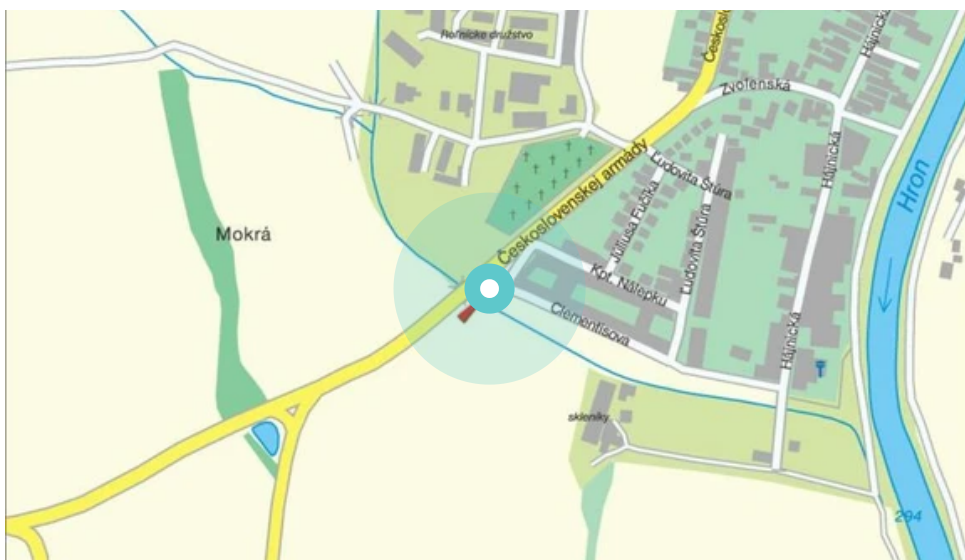

Panel č.: **1060189**

Mesto: **Sliač**
Okres: **Zvolen**
Kraj: **Banská Bystrica**

Adresa: **Clementisova,V
príj.od ZV,smc/letisk/kúpalis**
WGS84 n: **48.611498** WGS84 eo: **19.130163**
Rozmer: **24**

Umiestnenie panelu:

- centrum
- obytná zóna
- ľavý
- pravý
- prostredný
- vonkajší
- vnútorný
- predmestia
- obchodná štvrť
- priemyselná štvrť
- nezastavané oblasti

Komunikácia:

- diaľnice
- cesty I.triedy
- pešia zóna
- križovatka
- parkovisko
- výjazd
- príjazd
- ostatné cesty
- ulica

Poloha:

- šikmo
- kolmo
- rovnobežne
- samostatný

Viditeľnosť:

- do 20 m
- 20 - 50 m

Okolie panelu:

- ŽSR, SAD
- zdravotnícke zariadenia
- obchodný dom
- škola
- kultúrne zariadenia
- PNS