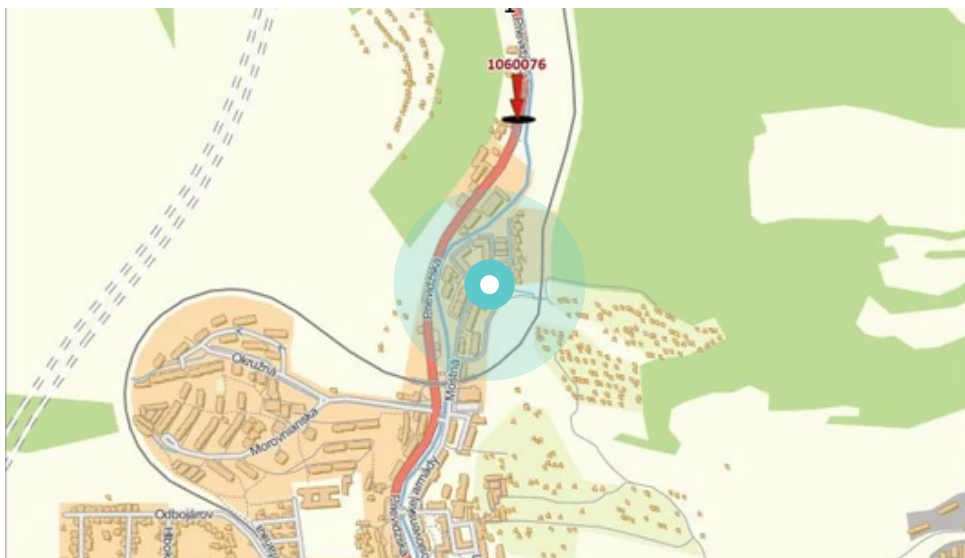

Panel č.: **1060076**

Mesto: **Handlová**

Okres: **Prievidza**

Kraj: **Trenčín**

Adresa: **E-572/PD-ZH,Prievidzská
príj.od PD,č.d.49,smer centrum**

WGS84 n: **48.743193**

WGS84 eo: **18.764802**

Rozmer: **24**

Umiestnenie panelu:

- centrum
- obytná zóna
- ľavý
- pravý
- prostredný
- vonkajší
- vnútorný
- predmestia
- obchodná štvrť
- priemyselná štvrť
- nezastavané oblasti

Komunikácia:

- diaľnice
- cesty I.triedy
- pešia zóna
- križovatka
- parkovisko
- výjazd
- príjazd
- ostatné cesty
- ulica

Poloha:

- šikmo
- kolmo
- rovnobežne
- samostatný

Viditeľnosť:

- do 20 m
- 20 - 50 m

Okolie panelu:

- ŽSR, SAD
- zdravotnícke zariadenia
- obchodný dom
- škola
- kultúrne zariadenia
- PNS