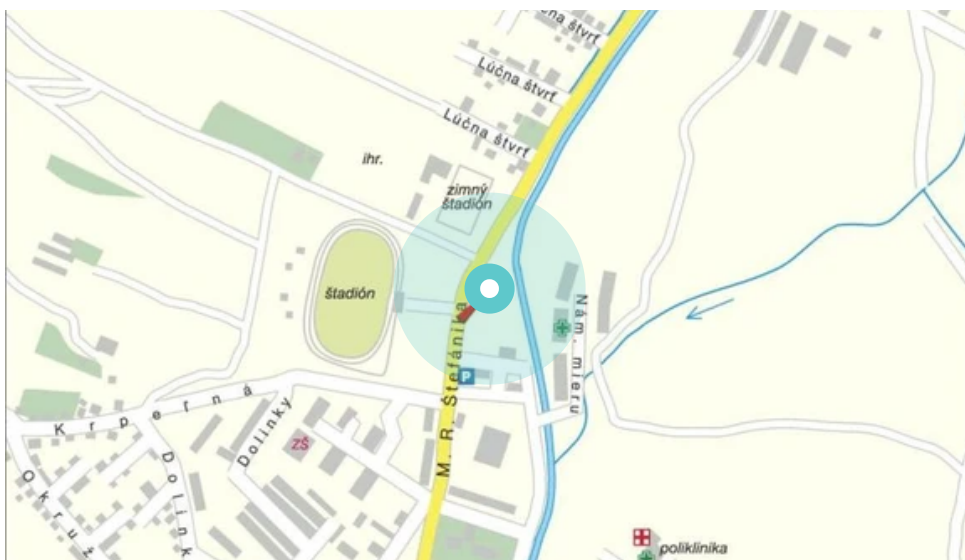

Panel č.: **1060014**

Mesto: **Detva**
Okres: **Detva**
Kraj: **Banská Bystrica**

Adresa: **M.R.Štefánika,V
oproti šport.areálu,sm amfit**
WGS84 n: **48.548663** WGS84 eo: **19.413018**
Rozmer: **24**

Umiestnenie panelu:

- centrum
- obytná zóna
- ľavý
- pravý
- prostredný
- vonkajší
- vnútorný
- predmestia
- obchodná štvrť
- priemyselná štvrť
- nezastavané oblasti

Komunikácia:

- diaľnice
- cesty I.triedy
- pešia zóna
- križovatka
- parkovisko
- výjazd
- príjazd
- ostatné cesty
- ulica

Poloha:

- šikmo
- kolmo
- rovnobežne
- samostatný

Viditeľnosť:

- do 20 m
- 20 - 50 m

Okolie panelu:

- ŽSR, SAD
- zdravotnícke zariadenia
- obchodný dom
- škola
- kultúrne zariadenia
- PNS