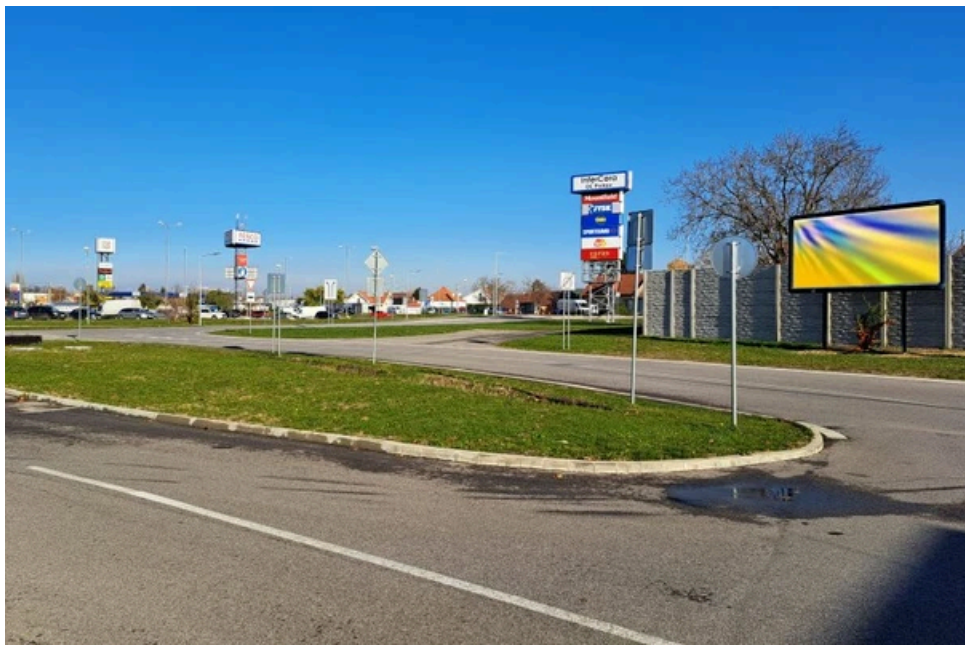

Panel č.: **1051020**

Mesto: **Nové Zámky**

Adresa: **Nitrianska cesta, J
OC Piritov, oproti OC Tesco, Tat**

Okres: **Nové Zámky**

WGS84 n: **47.999303** WGS84 eo: **18.156911**

Kraj: **Nitra**

Rozmer: **24**

Umiestnenie panelu:

- ☒ centrum
- ☐ obytná zóna
- ☐ ľavý
- ☐ pravý
- ☐ prostredný
- ☐ vonkajší
- ☐ vnútorný
- ☐ predmestia
- ☐ obchodná štvrť
- ☐ priemyselná štvrť
- ☐ nezastavané oblasti

Komunikácia:

- ☐ diaľnice
- ☐ cesty I. triedy
- ☐ pešia zóna
- ☒ križovatka
- ☐ parkovisko
- ☐ výjazd
- ☐ príjazd
- ☐ ostatné cesty
- ☐ ulica

Poloha:

- ☐ šikmo
- ☒ kolmo
- ☐ rovnobežne
- ☐ samostatný

Viditeľnosť:

- ☐ do 20 m
- ☐ 20 - 50 m

Okolie panelu:

- ☐ ŽSR, SAD
- ☐ zdravotnícke zariadenia
- ☐ obchodný dom
- ☐ škola
- ☐ kultúrne zariadenia
- ☐ PNS