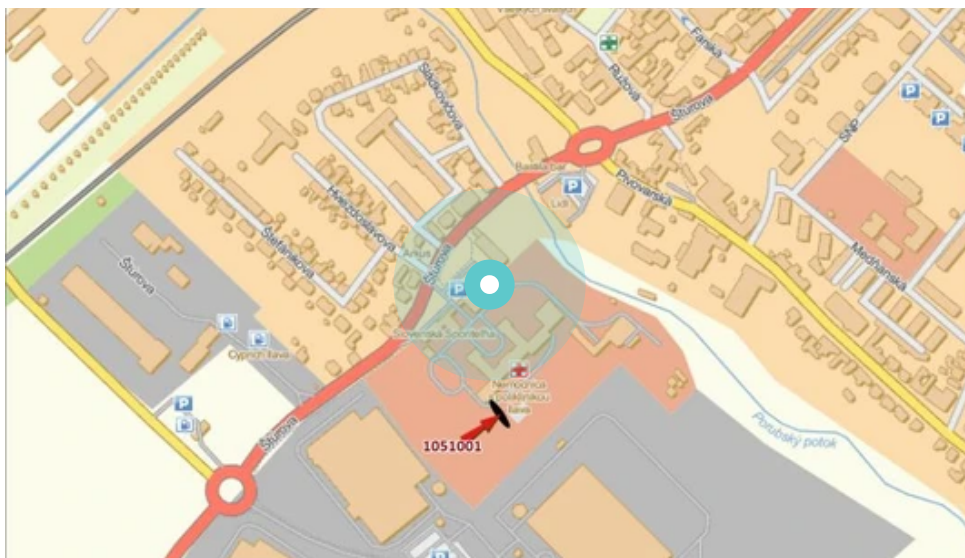

Panel č.: **1051001**

Mesto: **Ilava**
Okres: **Ilava**
Kraj: **Trenčín**

Adresa: **Štúrova, J
nemocnica, OC Idea, ČS-Oliva, 2 B**
WGS84 n: **48.993336** WGS84 eo: **18.231325**
Rozmer: **24**

Umiestnenie panelu:

- centrum
- obytná zóna
- ľavý
- pravý
- prostredný
- vonkajší
- vnútorný
- predmestia
- obchodná štvrť
- priemyselná štvrť
- nezastavané oblasti

Komunikácia:

- diaľnice
- cesty I. triedy
- pešia zóna
- križovatka
- parkovisko
- výjazd
- príjazd
- ostatné cesty
- ulica

Poloha:

- šikmo
- kolmo
- rovnobežne
- samostatný

Viditeľnosť:

- do 20 m
- 20 - 50 m

Okolie panelu:

- ŽSR, SAD
- zdravotnícke zariadenia
- obchodný dom
- škola
- kultúrne zariadenia
- PNS