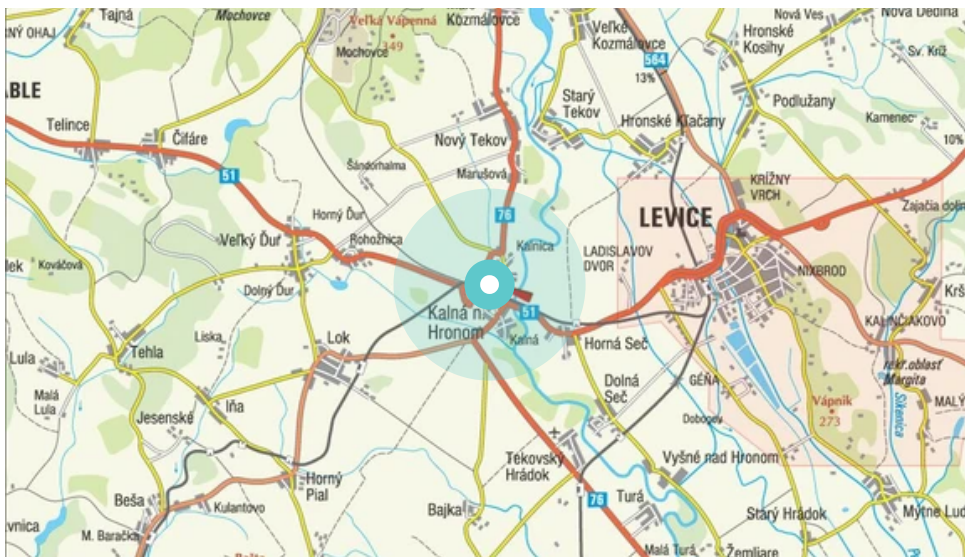

Panel č.: **1050937**

Mesto: **Kalná n/Hronom**

Okres: **Levice**

Kraj: **Nitra**

Adresa: **I/51,ah LV-NR,O
ŽSR,výj.sm NR ČS SlovnaftBowli**

WGS84 n: **48.207081**

WGS84 eo: **18.515325**

Rozmer: **24**

Umiestnenie panelu:

- centrum
- obytná zóna
- ľavý
- pravý
- prostredný
- vonkajší
- vnútorný
- predmestia
- obchodná štvrť
- priemyselná štvrť
- nezastavané oblasti

Komunikácia:

- diaľnice
- cesty I.triedy
- pešia zóna
- križovatka
- parkovisko
- výjazd
- príjazd
- ostatné cesty
- ulica

Poloha:

- šikmo
- kolmo
- rovnobežne
- samostatný

Viditeľnosť:

- do 20 m
- 20 - 50 m

Okolie panelu:

- ŽSR, SAD
- zdravotnícke zariadenia
- obchodný dom
- škola
- kultúrne zariadenia
- PNS