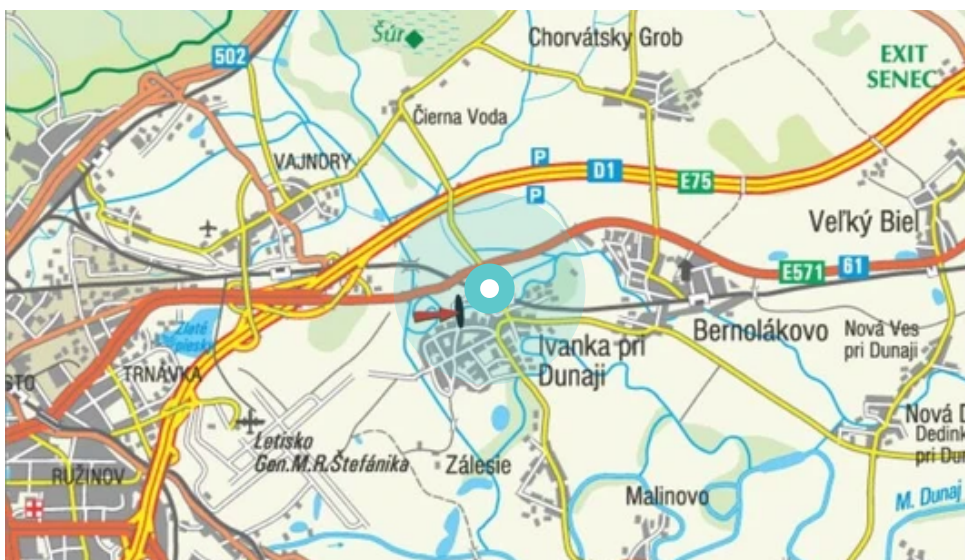

Panel č.: **1050838**

Mesto: **Ivanka pri Dunaji**

Okres: **Senec**

Kraj: **Bratislava**

Adresa: **Vajnorská,J
na oplotení oproti OD Tesco,3**

WGS84 n: **48.190539** WGS84 eo: **17.249941**

Rozmer: **24**

Umiestnenie panelu:

- centrum
- obytná zóna
- ľavý
- pravý
- prostredný
- vonkajší
- vnútorný
- predmestia
- obchodná štvrť
- priemyselná štvrť
- nezastavané oblasti

Komunikácia:

- diaľnice
- cesty I.triedy
- pešia zóna
- križovatka
- parkovisko
- výjazd
- príjazd
- ostatné cesty
- ulica

Poloha:

- šikmo
- kolmo
- rovnobežne
- samostatný

Viditeľnosť:

- do 20 m
- 20 - 50 m

Okolie panelu:

- ŽSR, SAD
- zdravotnícke zariadenia
- obchodný dom
- škola
- kultúrne zariadenia
- PNS