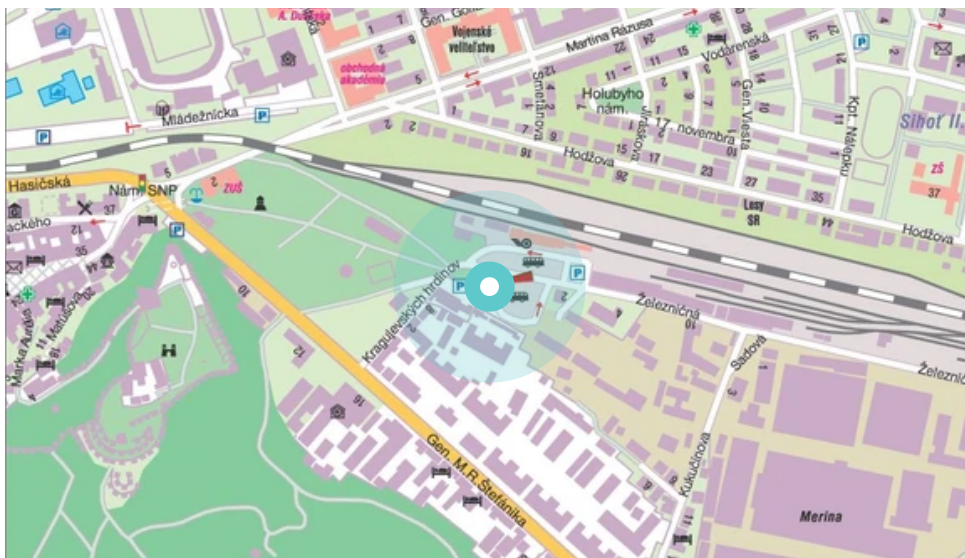

Panel č.: **1050659**

Mesto: **Trenčín**

Okres: **Trenčín**

Kraj: **Trenčín**

Adresa: **Železničná, O
parkov SAD, od SAD, 1 železničná**

WGS84 n: **48.895763**

WGS84 eo: **18.05086**

Rozmer: **24**

Umiestnenie panelu:

- centrum
- obytná zóna
- ľavý
- pravý
- prostredný
- vonkajší
- vnútorný
- predmestia
- obchodná štvrť
- priemyselná štvrť
- nezastavané oblasti

Komunikácia:

- diaľnice
- cesty I. triedy
- pešia zóna
- križovatka
- parkovisko
- výjazd
- príjazd
- ostatné cesty
- ulica

Poloha:

- šikmo
- kolmo
- rovnobežne
- samostatný

Viditeľnosť:

- do 20 m
- 20 - 50 m

Okolie panelu:

- ŽSR, SAD
- zdravotnícke zariadenia
- obchodný dom
- škola
- kultúrne zariadenia
- PNS