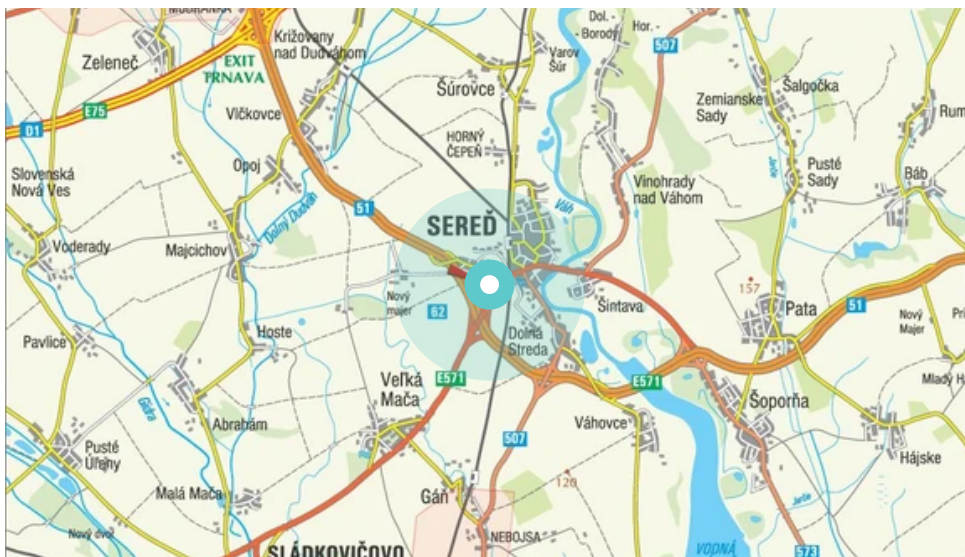

Panel č.: **1050615**

Mesto: **Sereď**
Okres: **Galanta**
Kraj: **Trnava**

Adresa: **Sereď-GA/TT-centr/Trnavská,O
príjazd do Sereďe, križ.1 prie**
WGS84 n: **48.279845** WGS84 eo: **17.721922**
Rozmer: **24**

Umiestnenie panelu:

- ☐ centrum
- ☐ obytná zóna
- ☐ ľavý
- ☐ pravý
- ☐ prostredný
- ☐ vonkajší
- ☐ vnútorný
- ☐ predmestia
- ☐ obchodná štvrť
- ☐ priemyselná štvrť
- ☐ nezastavané oblasti

Komunikácia:

- ☐ diaľnice
- ☐ cesty I.triedy
- ☐ pešia zóna
- ☒ križovatka
- ☐ parkovisko
- ☐ výjazd
- ☐ príjazd
- ☐ ostatné cesty
- ☐ ulica

Poloha:

- ☐ šikmo
- ☒ kolmo
- ☐ rovnobežne
- ☐ samostatný

Viditeľnosť:

- ☐ do 20 m
- ☐ 20 - 50 m

Okolie panelu:

- ☐ ŽSR, SAD
- ☐ zdravotnícke zariadenia
- ☐ obchodný dom
- ☐ škola
- ☐ kultúrne zariadenia
- ☐ PNS