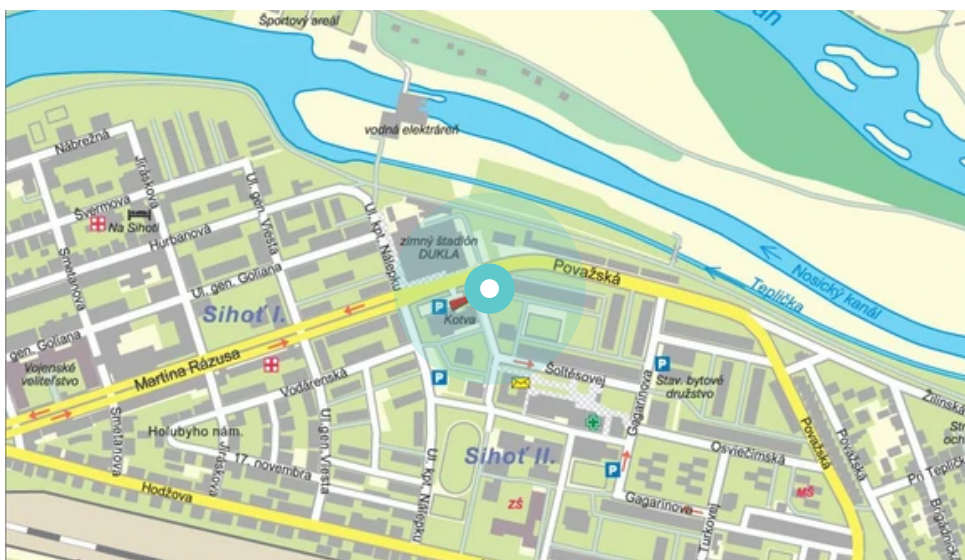

Panel č.: **1050507**

Mesto: **Trenčín**

Okres: **Trenčín**

Kraj: **Trenčín**

Adresa: **Považská/Šoltésová,O
pred ZŠ Dukla,Magnus, smer Sih**

WGS84 n: **48.9001279**

WGS84 eo: **18.0579241**

Rozmer: **24**

Umiestnenie panelu:

- centrum
- obytná zóna
- ľavý
- pravý
- prostredný
- vonkajší
- vnútorný
- predmestia
- obchodná štvrť
- priemyselná štvrť
- nezastavané oblasti

Komunikácia:

- diaľnice
- cesty I. triedy
- pešia zóna
- križovatka
- parkovisko
- výjazd
- príjazd
- ostatné cesty
- ulica

Poloha:

- šikmo
- kolmo
- rovnobežne
- samostatný

Viditeľnosť:

- do 20 m
- 20 - 50 m

Okolie panelu:

- ŽSR, SAD
- zdravotnícke zariadenia
- obchodný dom
- škola
- kultúrne zariadenia
- PNS