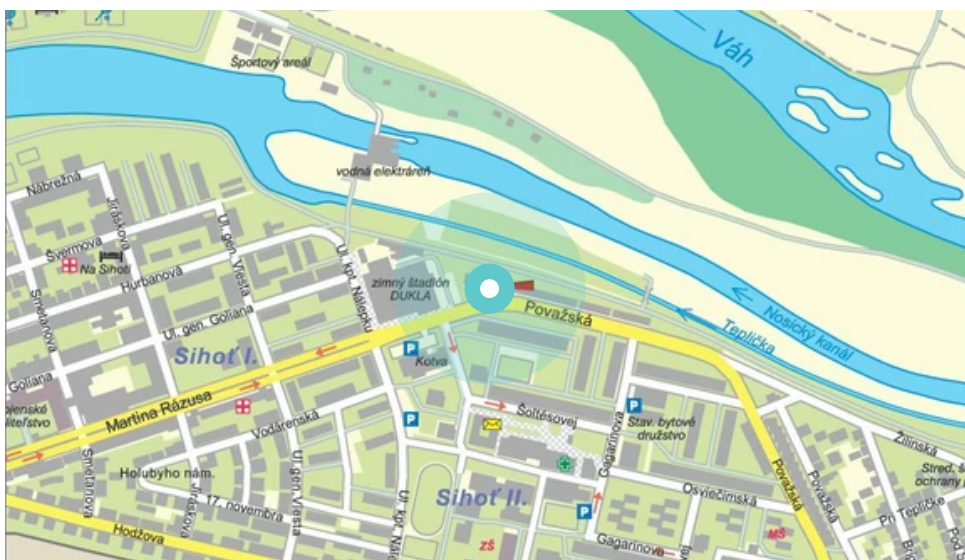

Panel č.: **1050505**

Mesto: **Trenčín**

Okres: **Trenčín**

Kraj: **Trenčín**

Adresa: **Považská, J
ZŠ Dukla, OC Magnus, smer centr**

WGS84 n: **48.9006201** WGS84 eo: **18.0585219**

Rozmer: **24**

Umiestnenie panelu:

- centrum
- obytná zóna
- ľavý
- pravý
- prostredný
- vonkajší
- vnútorný
- predmestia
- obchodná štvrť
- priemyselná štvrť
- nezastavané oblasti

Komunikácia:

- diaľnice
- cesty I. triedy
- pešia zóna
- križovatka
- parkovisko
- výjazd
- príjazd
- ostatné cesty
- ulica

Poloha:

- šikmo
- kolmo
- rovnobežne
- samostatný

Viditeľnosť:

- do 20 m
- 20 - 50 m

Okolie panelu:

- ŽSR, SAD
- zdravotnícke zariadenia
- obchodný dom
- škola
- kultúrne zariadenia
- PNS