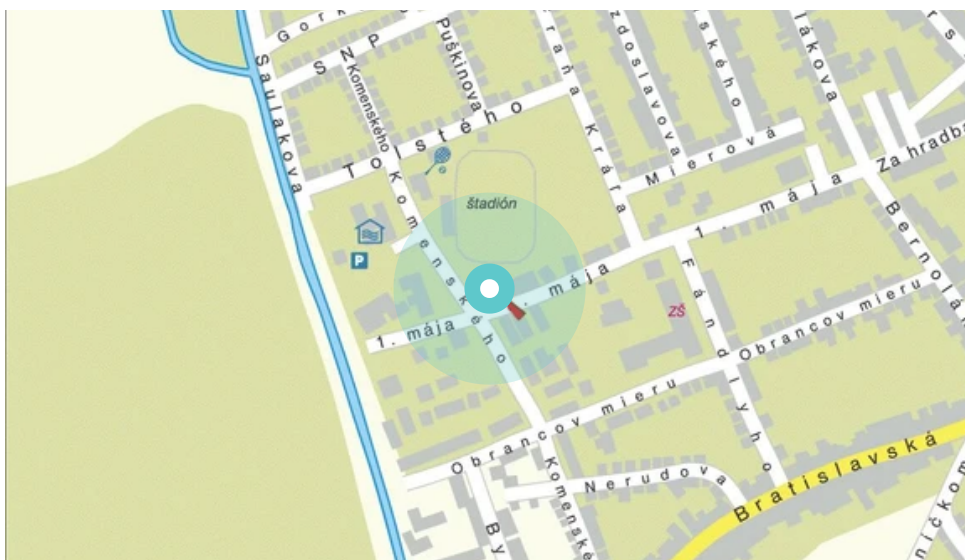

Panel č.: **1050471**

Mesto: **Pezinok**
Okres: **Pezinok**
Kraj: **Bratislava**

Adresa: **1 mája/Komenského,J
futb.štadión,ZŠ,plavár,TESCO,2**
WGS84 n: **48.284474** WGS84 eo: **17.257303**
Rozmer: **24**

Umiestnenie panelu:

- ☐ centrum
- ☒ obytná zóna
- ☐ ľavý
- ☐ pravý
- ☐ prostredný
- ☐ vonkajší
- ☐ vnútorný
- ☐ predmestia
- ☐ obchodná štvrť
- ☐ priemyselná štvrť
- ☐ nezastavané oblasti

Komunikácia:

- ☐ diaľnice
- ☐ cesty I.triedy
- ☐ pešia zóna
- ☒ križovatka
- ☐ parkovisko
- ☐ výjazd
- ☐ príjazd
- ☐ ostatné cesty
- ☐ ulica

Poloha:

- ☐ šikmo
- ☒ kolmo
- ☐ rovnobežne
- ☐ samostatný

Viditeľnosť:

- ☐ do 20 m
- ☐ 20 - 50 m

Okolie panelu:

- ☐ ŽSR, SAD
- ☒ škola
- ☐ zdravotnícke zariadenia
- ☐ kultúrne zariadenia
- ☐ obchodný dom
- ☐ PNS