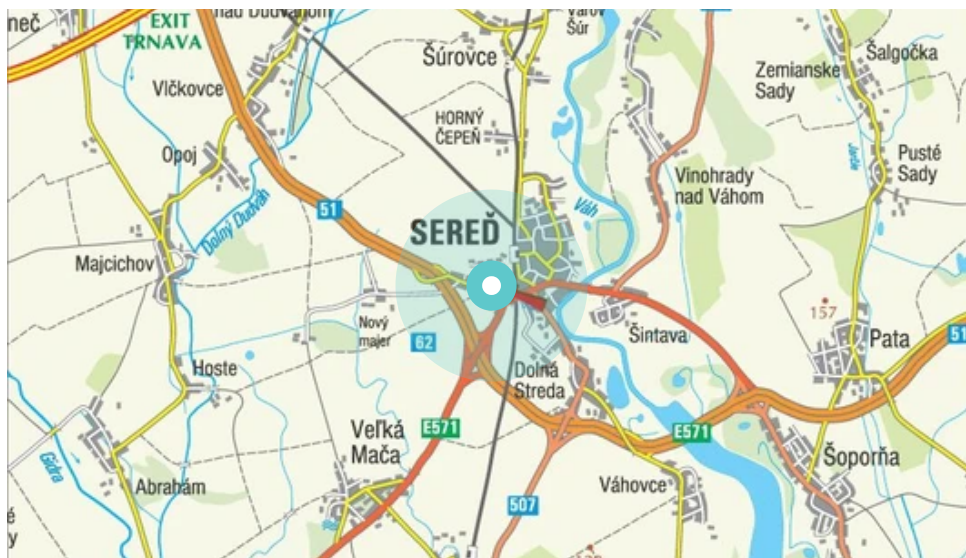

Panel č.: **1050427**

Mesto: **Sereď**
Okres: **Galanta**
Kraj: **Trnava**

Adresa: **Trnavská/Polhonákup,O
výj.sm TT Pečivárne Sereď,ČS S**
WGS84 n: **48.283505** WGS84 eo: **17.721755**
Rozmer: **24**

Umiestnenie panelu:

- ☐ centrum
- ☐ obytná zóna
- ☐ ľavý
- ☐ pravý
- ☐ prostredný
- ☐ vonkajší
- ☐ vnútorný
- ☐ predmestia
- ☐ obchodná štvrť
- ☐ priemyselná štvrť
- ☐ nezastavané oblasti

Komunikácia:

- ☐ diaľnice
- ☐ cesty I.triedy
- ☐ pešia zóna
- ☐ križovatka
- ☐ parkovisko
- ☐ výjazd
- ☒ príjazd
- ☐ ostatné cesty
- ☐ ulica

Poloha:

- ☐ šikmo
- ☒ kolmo
- ☐ rovnobežne
- ☐ samostatný

Viditeľnosť:

- ☐ do 20 m
- ☐ 20 - 50 m

Okolie panelu:

- ☐ ŽSR, SAD
- ☐ zdravotnícke zariadenia
- ☐ obchodný dom
- ☐ škola
- ☐ kultúrne zariadenia
- ☐ PNS