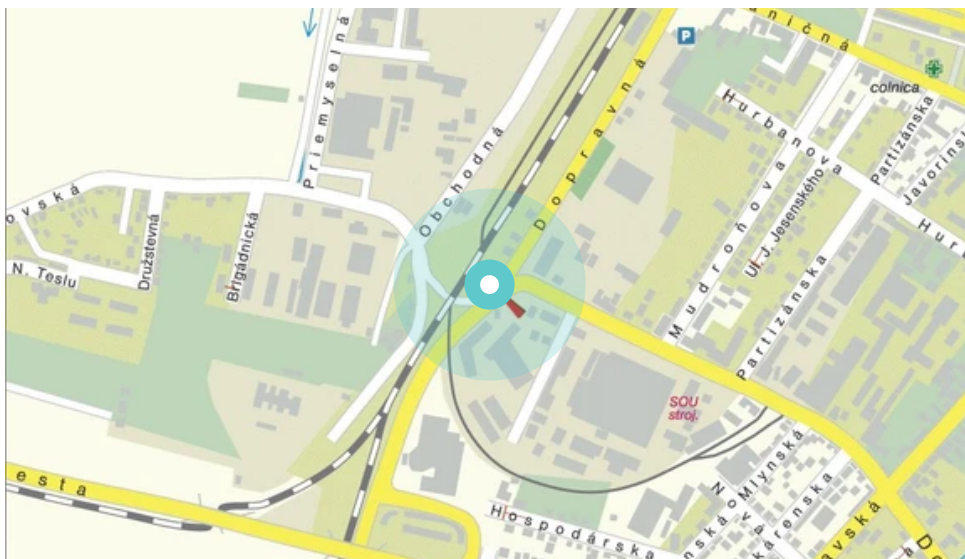

Panel č.: **1050172**

Mesto: **Piešany**

Okres: **Piešany**

Kraj: **Trnava**

Adresa: **Dopravná/Vrbovská
príj.ku ŽSR/SAD,oplot.ŽSR,1**

WGS84 n: **48.592174**

WGS84 eo: **17.812273**

Rozmer: **24**

Umiestnenie panelu:

- centrum
- obytná zóna
- ľavý
- pravý
- prostredný
- vonkajší
- vnútorný
- predmestia
- obchodná štvrť
- priemyselná štvrť
- nezastavané oblasti

Komunikácia:

- diaľnice
- cesty I. triedy
- pešia zóna
- križovatka
- parkovisko
- výjazd
- príjazd
- ostatné cesty
- ulica

Poloha:

- šikmo
- kolmo
- rovnobežne
- samostatný

Viditeľnosť:

- do 20 m
- 20 - 50 m

Okolie panelu:

- ŽSR, SAD
- zdravotnícke zariadenia
- obchodný dom
- škola
- kultúrne zariadenia
- PNS