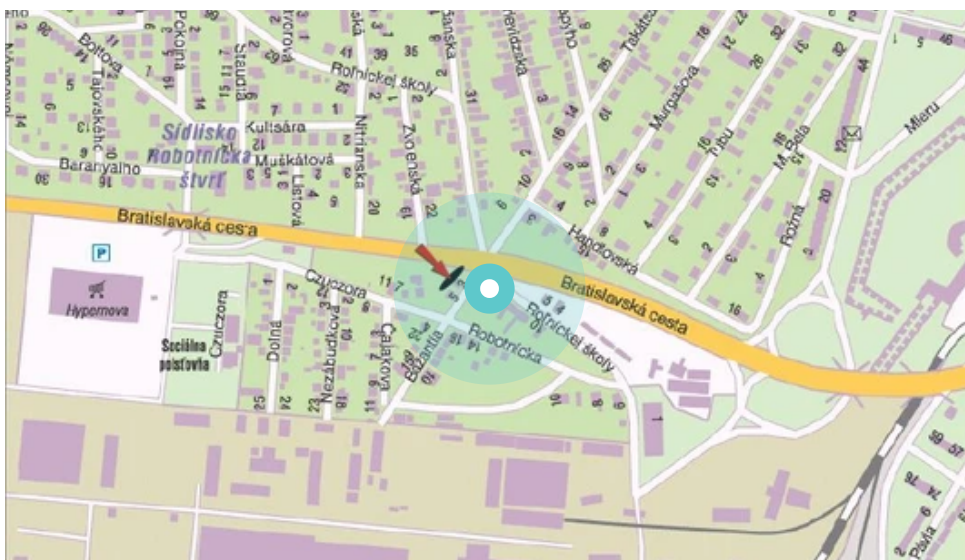

Panel č.: **1050084**

Mesto: **Komárno**

Adresa: **I/63,BA-KN,Bratislavská/Baž,J
smc,1 NAY**

Okres: **Komárno**

WGS84 n: **47.765245**

WGS84 eo: **18.103028**

Kraj: **Nitra**

Rozmer: **24**

Umiestnenie panelu:

- centrum
- obytná zóna
- ľavý
- pravý
- prostredný
- vonkajší
- vnútorný
- predmestia
- obchodná štvrť
- priemyselná štvrť
- nezastavané oblasti

Komunikácia:

- diaľnice
- cesty I.triedy
- pešia zóna
- križovatka
- parkovisko
- výjazd
- príjazd
- ostatné cesty
- ulica

Poloha:

- šikmo
- kolmo
- rovnobežne
- samostatný

Viditeľnosť:

- do 20 m
- 20 - 50 m

Okolie panelu:

- ŽSR, SAD
- zdravotnícke zariadenia
- obchodný dom
- škola
- kultúrne zariadenia
- PNS