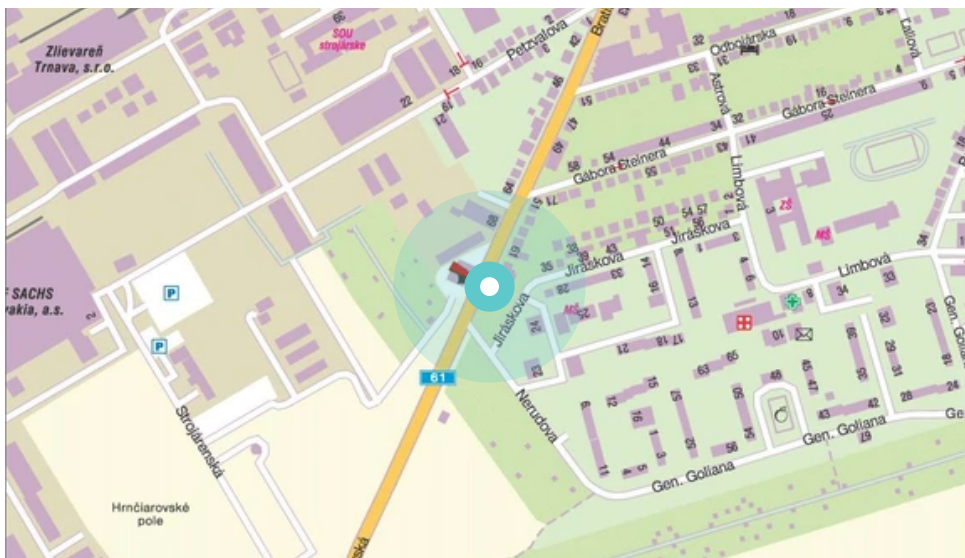

Panel č.: **1050006**

Mesto: **Trnava**

Okres: **Trnava**

Kraj: **Trnava**

Adresa: **Bratislavská, BA-TT
oproti ČS Slovnaft, 2 príjazd o**

WGS84 n: **48.358004**

WGS84 eo: **17.577865**

Rozmer: **24**

Umiestnenie panelu:

- centrum
- obytná zóna
- ľavý
- pravý
- prostredný
- vonkajší
- vnútorný
- predmestia
- obchodná štvrť
- priemyselná štvrť
- nezastavané oblasti

Komunikácia:

- diaľnice
- cesty I. triedy
- pešia zóna
- križovatka
- parkovisko
- výjazd
- príjazd
- ostatné cesty
- ulica

Poloha:

- šikmo
- kolmo
- rovnobežne
- samostatný

Viditeľnosť:

- do 20 m
- 20 - 50 m

Okolie panelu:

- ŽSR, SAD
- zdravotnícke zariadenia
- obchodný dom
- škola
- kultúrne zariadenia
- PNS