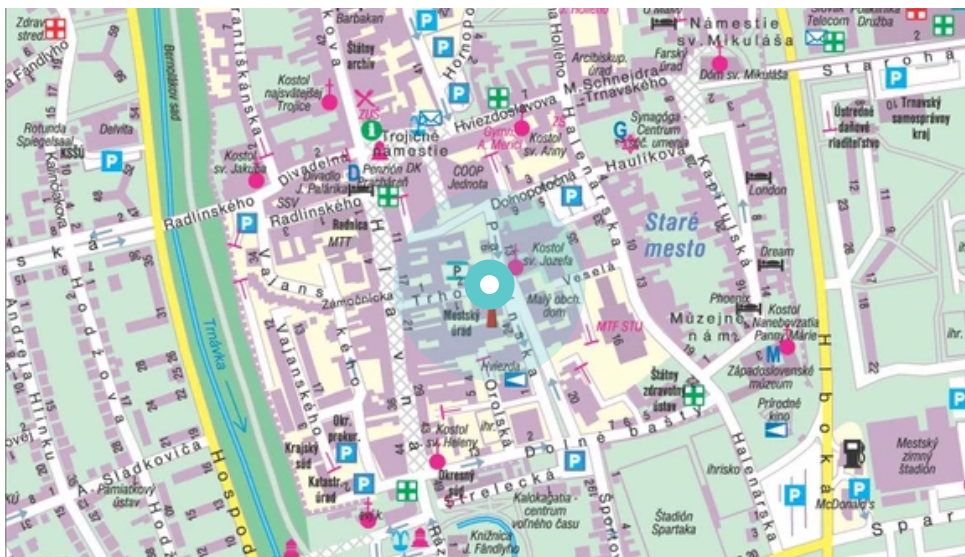

Panel č.: **1050004**

Mesto: **Trnava**

Okres: **Trnava**

Kraj: **Trnava**

Adresa: **Paulínska, J
centrum 2, Terno, OD Jednota**

WGS84 n: **48.376233**

WGS84 eo: **17.58804**

Rozmer: **24**

Umiestnenie panelu:

- ☒ centrum
- ☐ obytná zóna
- ☐ ľavý
- ☐ pravý
- ☐ prostredný
- ☐ vonkajší
- ☐ vnútorný
- ☐ predmestia
- ☐ obchodná štvrť
- ☐ priemyselná štvrť
- ☐ nezastavané oblasti

Komunikácia:

- ☐ diaľnice
- ☐ cesty I. triedy
- ☒ pešia zóna
- ☐ križovatka
- ☒ parkovisko
- ☐ výjazd
- ☐ príjazd
- ☐ ostatné cesty
- ☐ ulica

Poloha:

- ☐ šikmo
- ☒ kolmo
- ☐ rovnobežne
- ☐ samostatný

Viditeľnosť:

- ☐ do 20 m
- ☐ 20 - 50 m

Okolie panelu:

- ☐ ŽSR, SAD
- ☒ škola
- ☐ zdravotnícke zariadenia
- ☒ kultúrne zariadenia
- ☐ obchodný dom
- ☐ PNS