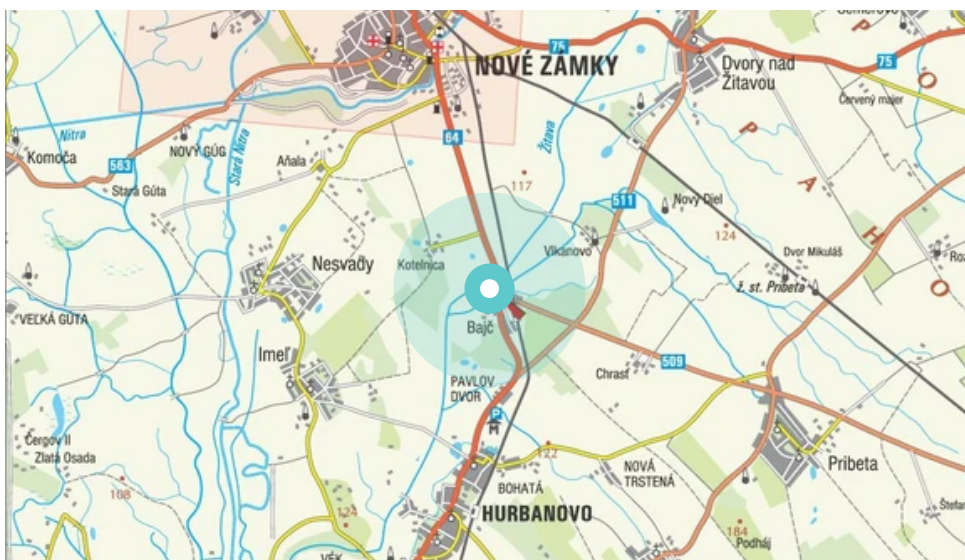

Panel č.: **1050002**

Mesto: **Bajč**
Okres: **Komárno**
Kraj: **Nitra**

Adresa: **Dom kultúry
rázc.KN/NZ/Štúrovo,2**
WGS84 n: **47.93069** WGS84 eo: **18.2026**
Rozmer: **24**

Umiestnenie panelu:

- centrum
- obytná zóna
- ľavý
- pravý
- prostredný
- vonkajší
- vnútorný
- predmestia
- obchodná štvrť
- priemyselná štvrť
- nezastavané oblasti

Komunikácia:

- diaľnice
- cesty I.triedy
- pešia zóna
- križovatka
- parkovisko
- výjazd
- príjazd
- ostatné cesty
- ulica

Poloha:

- šikmo
- kolmo
- rovnobežne
- samostatný

Viditeľnosť:

- do 20 m
- 20 - 50 m