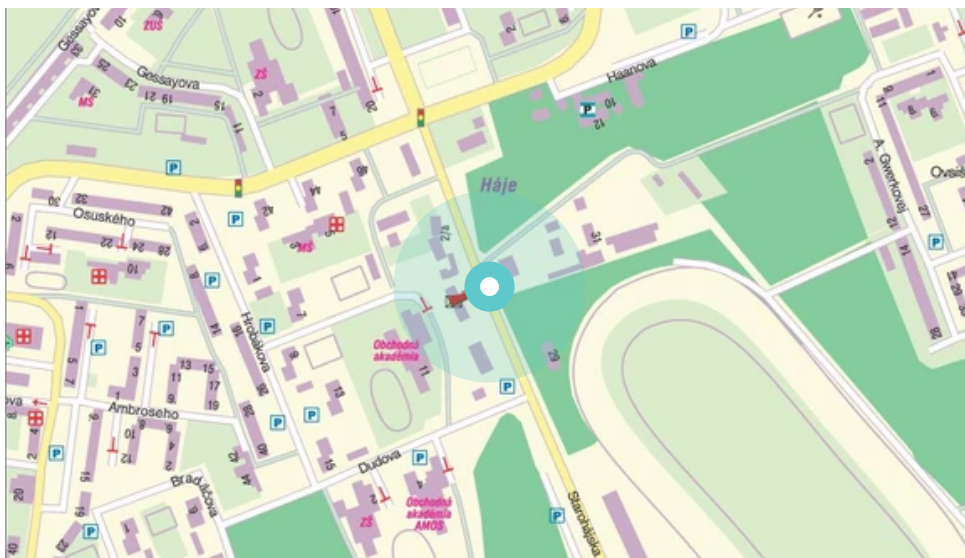

Panel č.: **1041178**

Mesto: **Bratislava 5-Petržalka**

Adresa: **Starohájska
oplot.jazdec.klubu,reštaur,3 d**

Okres: **Bratislava 5**

WGS84 n: **48.117928** WGS84 eo: **17.120166**

Kraj: **Bratislava**

Rozmer: **24**

Umiestnenie panelu:

- centrum
- obytná zóna
- ľavý
- pravý
- prostredný
- vonkajší
- vnútorný
- predmestia
- obchodná štvrť
- priemyselná štvrť
- nezastavané oblasti

Komunikácia:

- diaľnice
- cesty I.triedy
- pešia zóna
- križovatka
- parkovisko
- výjazd
- príjazd
- ostatné cesty
- ulica

Poloha:

- šikmo
- kolmo
- rovnobežne
- samostatný

Viditeľnosť:

- do 20 m
- 20 - 50 m

Okolie panelu:

- ŽSR, SAD
- škola
- zdravotnícke zariadenia
- kultúrne zariadenia
- obchodný dom
- PNS