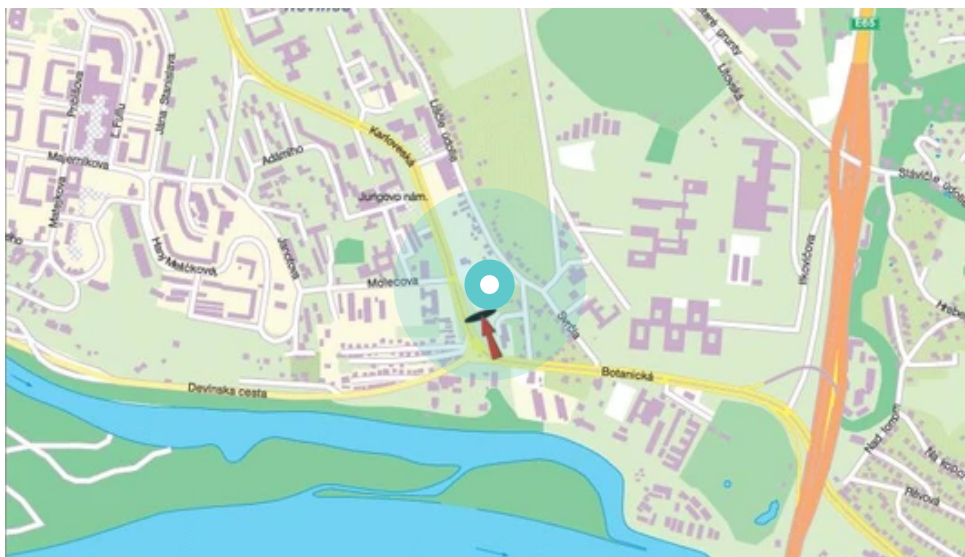

Panel č.: **1041144**

Mesto: **Bratislava 4-Karlova Ves**

Adresa: **Karloveská,O
Lidl,parkovisko,sm Dúbravka**

Okres: **Bratislava 4**

WGS84 n: **48.149239**

WGS84 eo: **17.063839**

Kraj: **Bratislava**

Rozmer: **24**

Umiestnenie panelu:

- centrum
- obytná zóna
- ľavý
- pravý
- prostredný
- vonkajší
- vnútorný
- predmestia
- obchodná štvrť
- priemyselná štvrť
- nezastavané oblasti

Komunikácia:

- diaľnice
- cesty I.triedy
- pešia zóna
- križovatka
- parkovisko
- výjazd
- príjazd
- ostatné cesty
- ulica

Poloha:

- šikmo
- kolmo
- rovnobežne
- samostatný

Viditeľnosť:

- do 20 m
- 20 - 50 m

Okolie panelu:

- ŽSR, SAD
- zdravotnícke zariadenia
- obchodný dom
- škola
- kultúrne zariadenia
- PNS