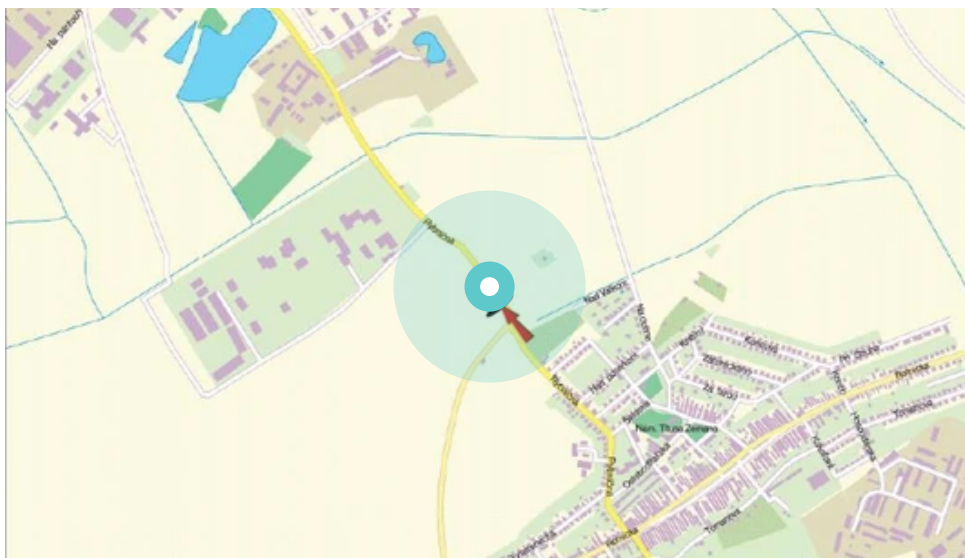

Panel č.: **1041116**

Mesto: **Bratislava 3-Vajnory**

Okres: **Bratislava 3**

Kraj: **Bratislava**

Adresa: **Rybničná,V
obchvat Vajnor,sm Rača,L ČS SI**

WGS84 n: **48.209291** WGS84 eo: **17.197814**

Rozmer: **24**

Umiestnenie panelu:

- centrum
- obytná zóna
- ľavý
- pravý
- prostredný
- vonkajší
- vnútorný
- predmestia
- obchodná štvrť
- priemyselná štvrť
- nezastavané oblasti

Komunikácia:

- diaľnice
- cesty I.triedy
- pešia zóna
- križovatka
- parkovisko
- výjazd
- príjazd
- ostatné cesty
- ulica

Poloha:

- šikmo
- kolmo
- rovnobežne
- samostatný

Viditeľnosť:

- do 20 m
- 20 - 50 m

Okolie panelu:

- ŽSR, SAD
- zdravotnícke zariadenia
- obchodný dom
- škola
- kultúrne zariadenia
- PNS