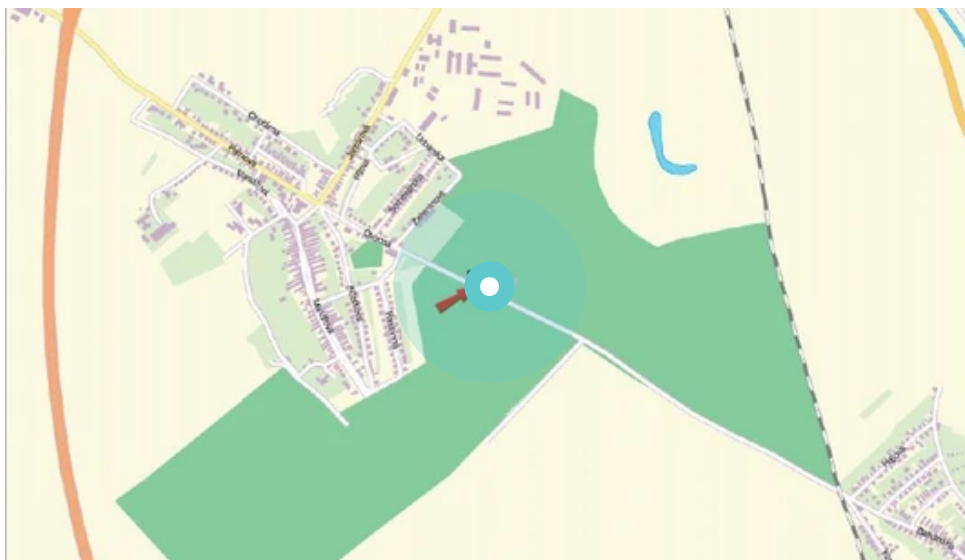

Panel č.: **1041108**

Mesto: **Bratislava 5-Jarovce**

Adresa: **cesta Jarovce-Rusovce,V
výjazd na Rusovce,Ľ smer Maďar**

Okres: **Bratislava 5**

WGS84 n: **48.063244** WGS84 eo: **17.120782**

Kraj: **Bratislava**

Rozmer: **24**

Umiestnenie panelu:

- centrum
- obytná zóna
- ľavý
- pravý
- prostredný
- vonkajší
- vnútorný
- predmestia
- obchodná štvrť
- priemyselná štvrť
- nezastavané oblasti

Komunikácia:

- diaľnice
- cesty I.triedy
- pešia zóna
- križovatka
- parkovisko
- výjazd
- príjazd
- ostatné cesty
- ulica

Poloha:

- šikmo
- kolmo
- rovnobežne
- samostatný

Viditeľnosť:

- do 20 m
- 20 - 50 m

Okolie panelu:

- ŽSR, SAD
- zdravotnícke zariadenia
- obchodný dom
- škola
- kultúrne zariadenia
- PNS