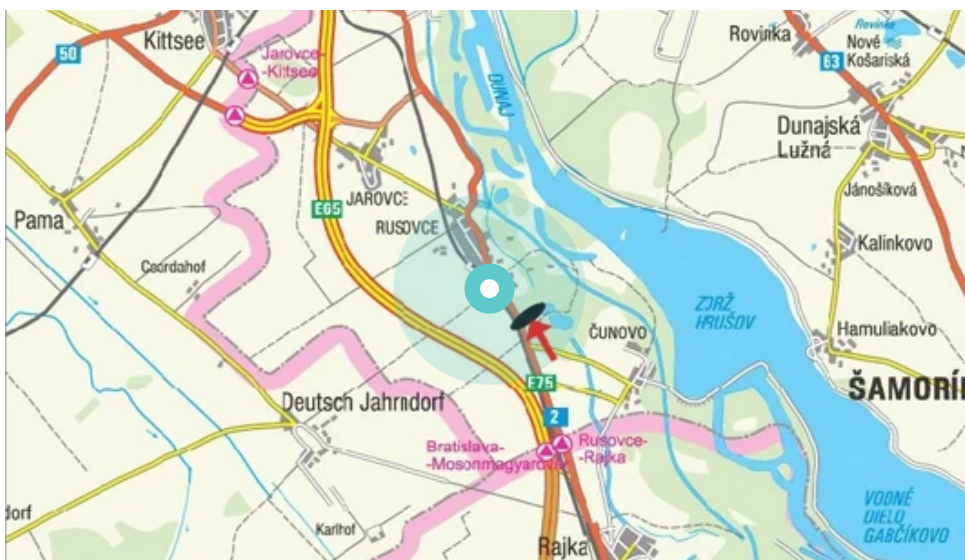

Panel č.: **1041102**

Mesto: **Bratislava 5-Rusovce**

Adresa: **Balkánska,O
príjazd smer Bratislava**

Okres: **Bratislava 5**

WGS84 n: **48.035958**

WGS84 eo: **17.163517**

Kraj: **Bratislava**

Rozmer: **24**

Umiestnenie panelu:

- centrum
- obytná zóna
- ľavý
- pravý
- prostredný
- vonkajší
- vnútorný
- predmestia
- obchodná štvrť
- priemyselná štvrť
- nezastavané oblasti

Komunikácia:

- diaľnice
- cesty I.triedy
- pešia zóna
- križovatka
- parkovisko
- výjazd
- príjazd
- ostatné cesty
- ulica

Poloha:

- šikmo
- kolmo
- rovnobežne
- samostatný

Viditeľnosť:

- do 20 m
- 20 - 50 m

Okolie panelu:

- ŽSR, SAD
- zdravotnícke zariadenia
- obchodný dom
- škola
- kultúrne zariadenia
- PNS