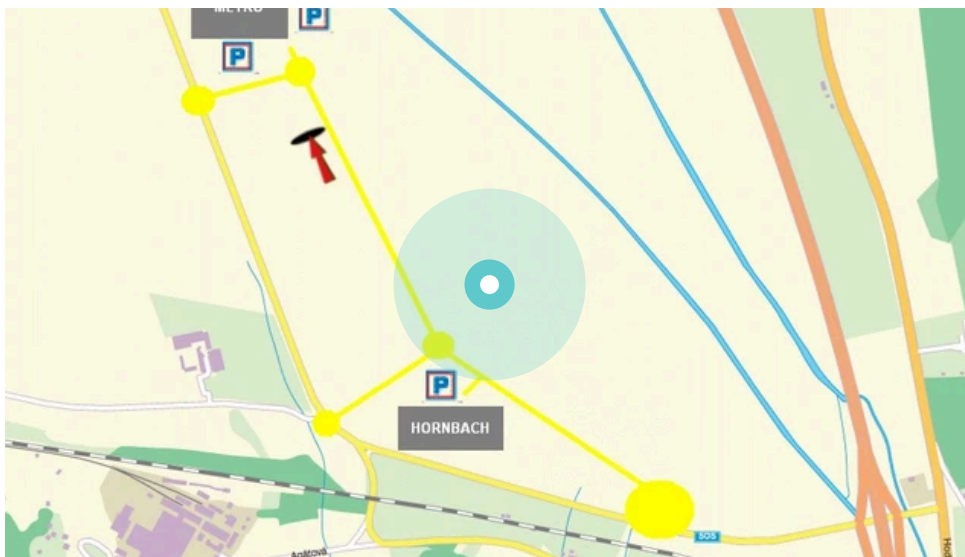

Panel č.: **1041068**

Mesto: **Bratislava 4-DNV**

Okres: **Bratislava 4**

Kraj: **Bratislava**

Adresa: **Lamačská brána DNV-BA,O
smer Metro, blízko Bory Mall,**

WGS84 n: **48.211161** WGS84 eo: **17.015354**

Rozmer: **24**

Umiestnenie panelu:

- centrum
- obytná zóna
- ľavý
- pravý
- prostredný
- vonkajší
- vnútorný
- predmestia
- obchodná štvrť
- priemyselná štvrť
- nezastavané oblasti

Komunikácia:

- diaľnice
- cesty I.triedy
- pešia zóna
- križovatka
- parkovisko
- výjazd
- príjazd
- ostatné cesty
- ulica

Poloha:

- šikmo
- kolmo
- rovnobežne
- samostatný

Viditeľnosť:

- do 20 m
- 20 - 50 m

Okolie panelu:

- ŽSR, SAD
- zdravotnícke zariadenia
- obchodný dom
- škola
- kultúrne zariadenia
- PNS