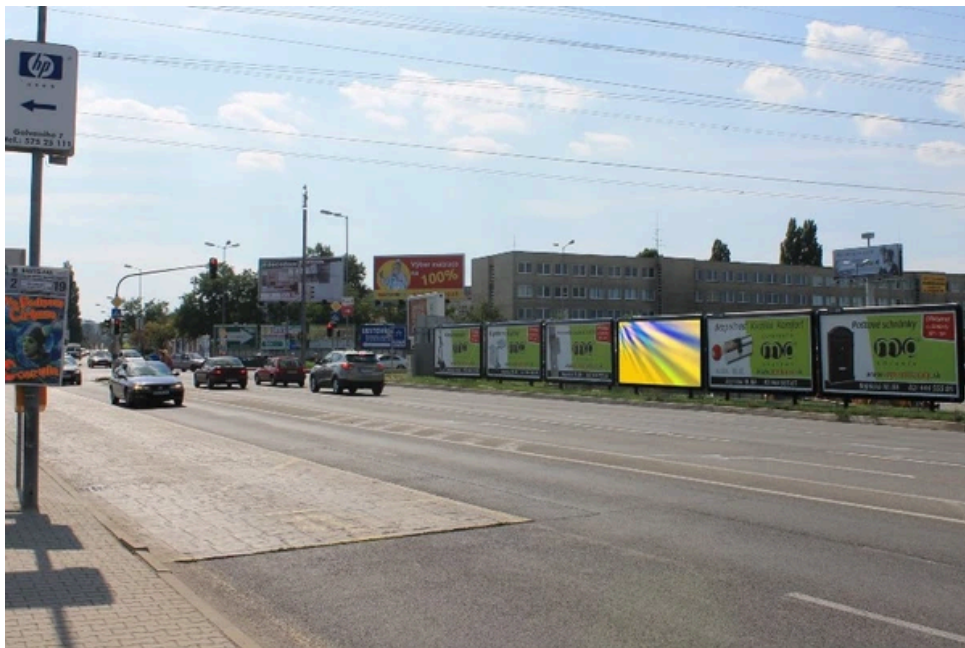

Panel č.: **1040970**

Mesto: **Bratislava 2-Ružinov**

Adresa: **Ivánska/Galvániho,J
križov,AVION,McDonald,IKEA,6 H**

Okres: **Bratislava 2**

WGS84 n: **48.167742** WGS84 eo: **17.177741**

Kraj: **Bratislava**

Rozmer: **24**

Umiestnenie panelu:

- centrum
- obytná zóna
- ľavý
- pravý
- prostredný
- vonkajší
- vnútorný
- predmestia
- obchodná štvrť
- priemyselná štvrť
- nezastavané oblasti

Komunikácia:

- diaľnice
- cesty I.triedy
- pešia zóna
- križovatka
- parkovisko
- výjazd
- príjazd
- ostatné cesty
- ulica

Poloha:

- šikmo
- kolmo
- rovnobežne
- samostatný

Viditeľnosť:

- do 20 m
- 20 - 50 m

 1040970

Okolie panelu:

- ŽSR, SAD
- zdravotnícke zariadenia
- obchodný dom
- škola
- kultúrne zariadenia
- PNS