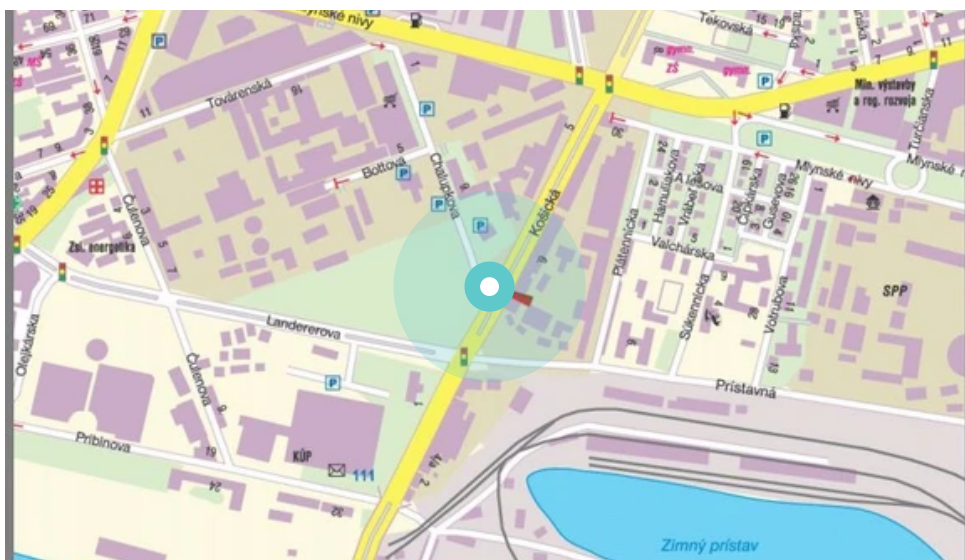

Panel č.: **1040900**

Mesto: **Bratislava 1-Staré Mesto**

Adresa: **Košická/Chalúpkova
centrum,mestský ah,križovat.1**

Okres: **Bratislava 1**

WGS84 n: **48.143093**

WGS84 eo: **17.130408**

Kraj: **Bratislava**

Rozmer: **24**

Umiestnenie panelu:

- centrum
- obytná zóna
- ľavý
- pravý
- prostredný
- vonkajší
- vnútorný
- predmestia
- obchodná štvrť
- priemyselná štvrť
- nezastavané oblasti

Komunikácia:

- diaľnice
- cesty I.triedy
- pešia zóna
- križovatka
- parkovisko
- výjazd
- príjazd
- ostatné cesty
- ulica

Poloha:

- šikmo
- kolmo
- rovnobežne
- samostatný

Viditeľnosť:

- do 20 m
- 20 - 50 m

Okolie panelu:

- ŽSR, SAD
- zdravotnícke zariadenia
- obchodný dom
- škola
- kultúrne zariadenia
- PNS