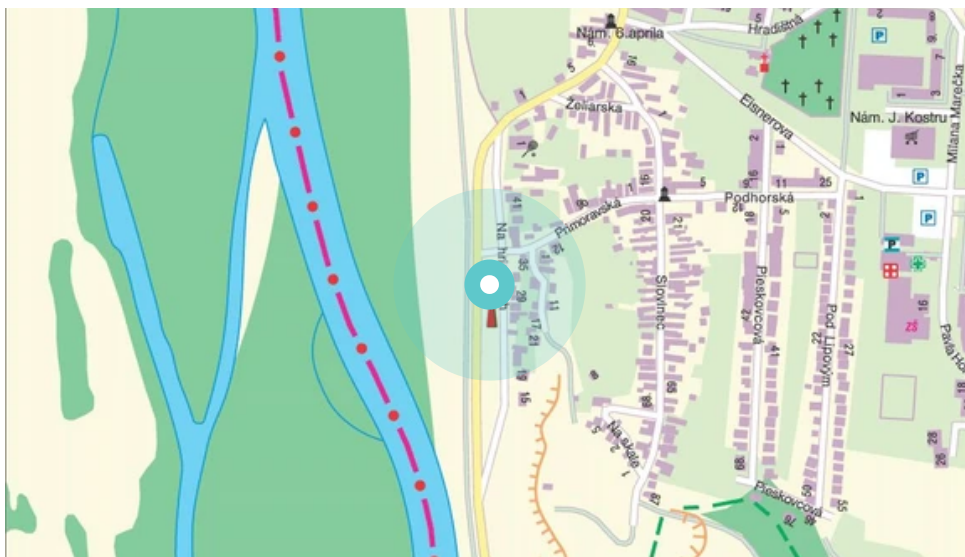

Panel č.: **1040850**

Mesto: **Bratislava 4-DNV**

Adresa: **cesta DNV-Devín,O  
pri Sandbergu,sm DNV Devínska**

Okres: **Bratislava 4**

WGS84 n: **48.204158**

WGS84 eo: **16.970627**

Kraj: **Bratislava**

Rozmer: **24**

### Komunikácia:

- diaľnice
- cesty I.triedy
- pešia zóna
- križovatka
- parkovisko
- výjazd
- príjazd
- ostatné cesty
- ulica

### Poloha:

- šikmo
- kolmo
- rovnobežne
- samostatný

### Viditeľnosť:

- do 20 m
- 20 - 50 m