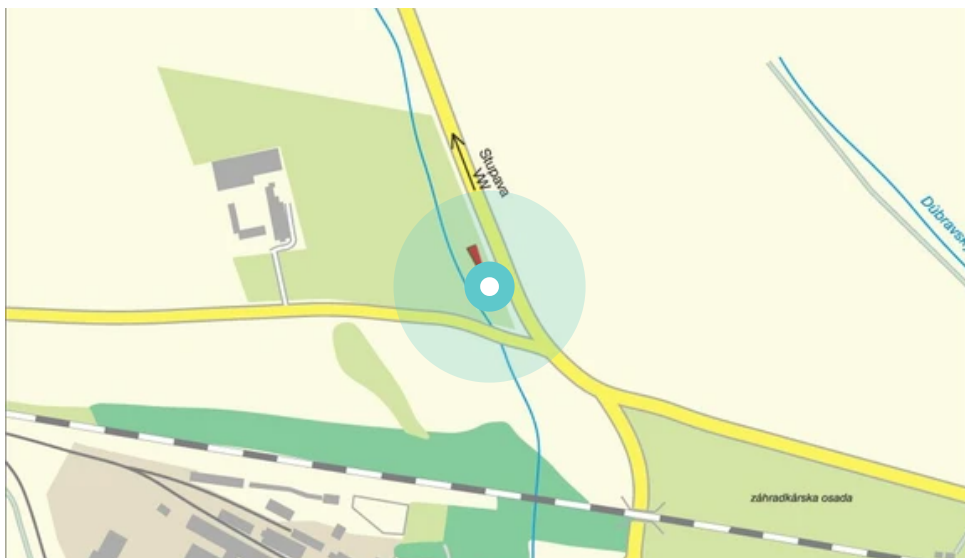

Panel č.: **1040808**

Mesto: **Bratislava 4-DNV**

Okres: **Bratislava 4**

Kraj: **Bratislava**

Adresa: **cesta Volkswagen DNV-BA,O
Metro,smc,1 Kaufland,Hornbach,**

WGS84 n: **48.206202**

WGS84 eo: **17.016703**

Rozmer: **24**

Umiestnenie panelu:

- centrum
- obytná zóna
- ľavý
- pravý
- prostredný
- vonkajší
- vnútorný
- predmestia
- obchodná štvrť
- priemyselná štvrť
- nezastavané oblasti

Komunikácia:

- diaľnice
- cesty I.triedy
- pešia zóna
- križovatka
- parkovisko
- výjazd
- príjazd
- ostatné cesty
- ulica

Poloha:

- šikmo
- kolmo
- rovnobežne
- samostatný

Viditeľnosť:

- do 20 m
- 20 - 50 m

Okolie panelu:

- ŽSR, SAD
- zdravotnícke zariadenia
- obchodný dom
- škola
- kultúrne zariadenia
- PNS