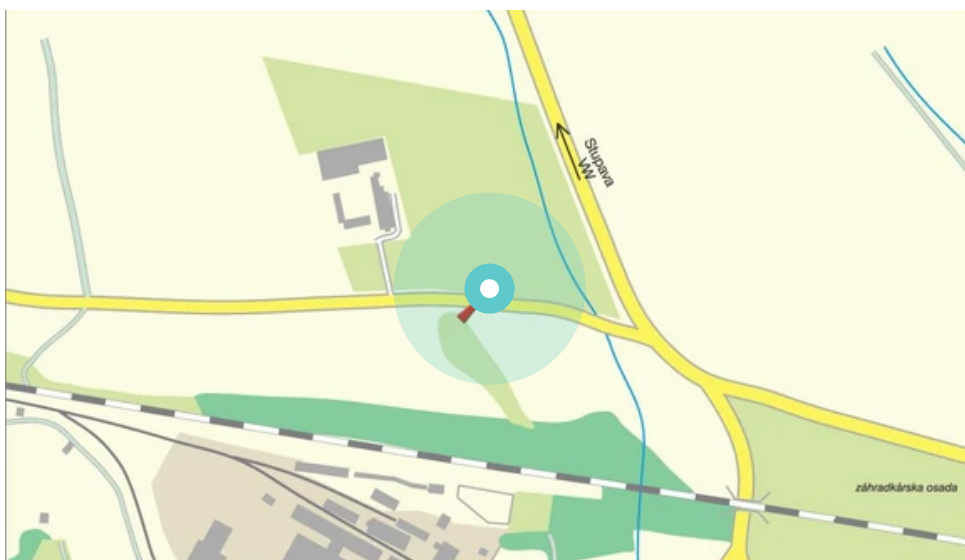

Panel č.: **1040803**

Mesto: **Bratislava 4-DNV**

Okres: **Bratislava 4**

Kraj: **Bratislava**

Adresa: **cesta DNV-BA,V
areál Galoper,smer centrum,L,2**

WGS84 n: **48.205926** WGS84 eo: **17.014839**

Rozmer: **24**

Umiestnenie panelu:

- centrum
- obytná zóna
- ľavý
- pravý
- prostredný
- vonkajší
- vnútorný
- predmestia
- obchodná štvrť
- priemyselná štvrť
- nezastavané oblasti

Komunikácia:

- diaľnice
- cesty I.triedy
- pešia zóna
- križovatka
- parkovisko
- výjazd
- príjazd
- ostatné cesty
- ulica

Poloha:

- šikmo
- kolmo
- rovnobežne
- samostatný

Viditeľnosť:

- do 20 m
- 20 - 50 m

Okolie panelu:

- ŽSR, SAD
- zdravotnícke zariadenia
- obchodný dom
- škola
- kultúrne zariadenia
- PNS