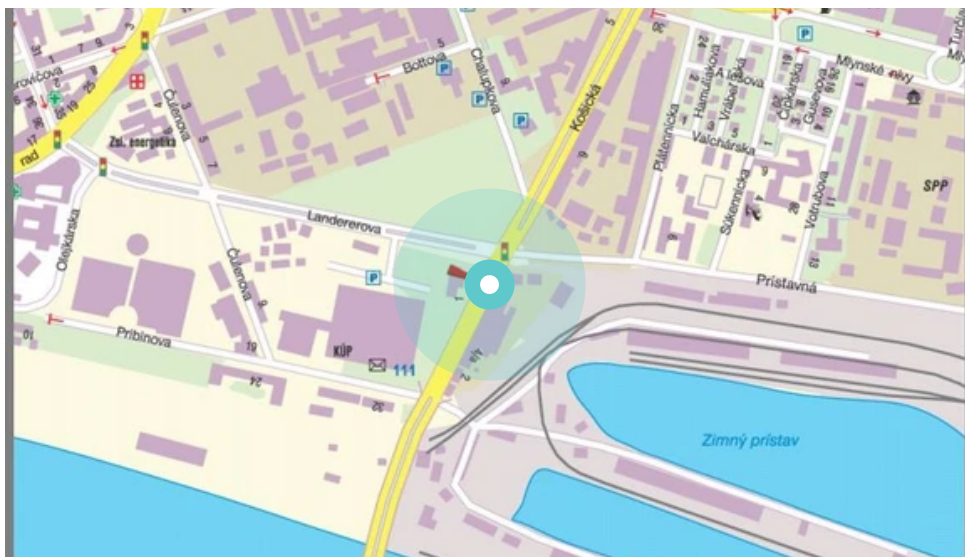

Panel č.: **1040795**

Mesto: **Bratislava 2-Ružinov**

Adresa: **Košická/Prístavná
križ.pri moste Apollo,3 Eurove**

Okres: **Bratislava 2**

WGS84 n: **48.141823**

WGS84 eo: **17.129869**

Kraj: **Bratislava**

Rozmer: **24**

Umiestnenie panelu:

- centrum
- obytná zóna
- ľavý
- pravý
- prostredný
- vonkajší
- vnútorný
- predmestia
- obchodná štvrť
- priemyselná štvrť
- nezastavané oblasti

Komunikácia:

- diaľnice
- cesty I.triedy
- pešia zóna
- križovatka
- parkovisko
- výjazd
- príjazd
- ostatné cesty
- ulica

Poloha:

- šikmo
- kolmo
- rovnobežne
- samostatný

Viditeľnosť:

- do 20 m
- 20 - 50 m

Okolie panelu:

- ŽSR, SAD
- zdravotnícke zariadenia
- obchodný dom
- škola
- kultúrne zariadenia
- PNS