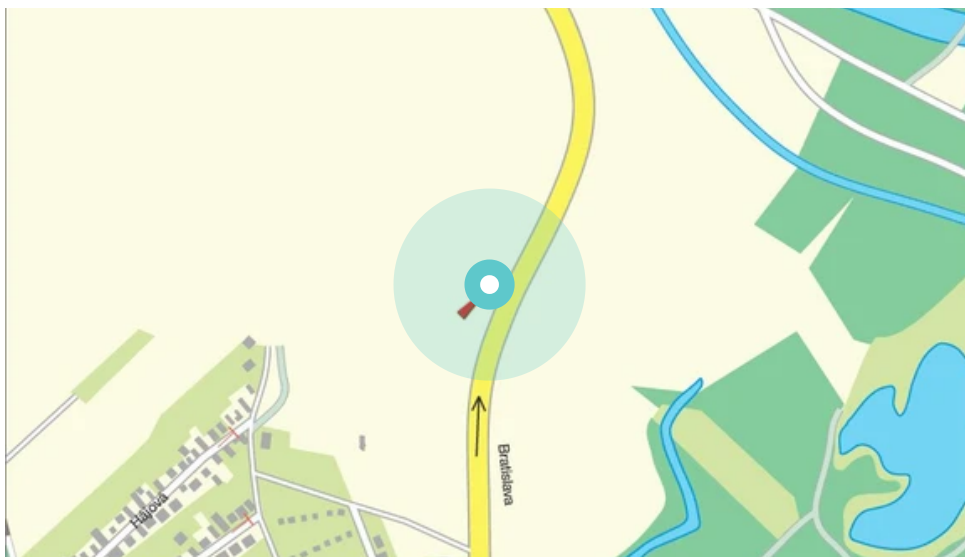

Panel č.: **1040697**

Mesto: **Bratislava 5-Rusovce**

Okres: **Bratislava 5**

Kraj: **Bratislava**

Adresa: **ah BA-Rusovce,E-75,O
výjazd smer BA,3,L futbalový š**

WGS84 n: **48.062453** WGS84 eo: **17.145784**

Rozmer: **24**

Umiestnenie panelu:

- centrum
- obytná zóna
- ľavý
- pravý
- prostredný
- vonkajší
- vnútorný
- predmestia
- obchodná štvrť
- priemyselná štvrť
- nezastavané oblasti

Komunikácia:

- diaľnice
- cesty I.triedy
- pešia zóna
- križovatka
- parkovisko
- výjazd
- príjazd
- ostatné cesty
- ulica

Poloha:

- šikmo
- kolmo
- rovnobežne
- samostatný

Viditeľnosť:

- do 20 m
- 20 - 50 m

Okolie panelu:

- ŽSR, SAD
- zdravotnícke zariadenia
- obchodný dom
- škola
- kultúrne zariadenia
- PNS