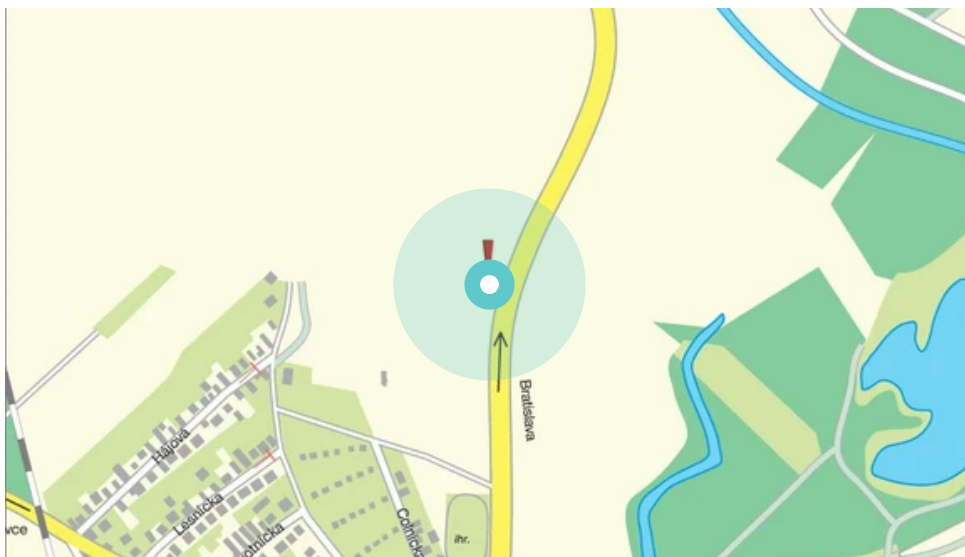

Panel č.: **1040696**

Mesto: **Bratislava 5-Rusovce**

Okres: **Bratislava 5**

Kraj: **Bratislava**

Adresa: **ah BA-Rusovce,E-75,O
příjazd od BA,smer Maďarsko 2 f**

WGS84 n: **48.061655**

WGS84 eo: **17.145511**

Rozmer: **24**

Umiestnenie panelu:

- centrum
- obytná zóna
- ľavý
- pravý
- prostredný
- vonkajší
- vnútorný
- predmestia
- obchodná štvrť
- priemyselná štvrť
- nezastavané oblasti

Komunikácia:

- diaľnice
- cesty I.triedy
- pešia zóna
- križovatka
- parkovisko
- výjazd
- príjazd
- ostatné cesty
- ulica

Poloha:

- šikmo
- kolmo
- rovnobežne
- samostatný

Viditeľnosť:

- do 20 m
- 20 - 50 m

Okolie panelu:

- ŽSR, SAD
- zdravotnícke zariadenia
- obchodný dom
- škola
- kultúrne zariadenia
- PNS