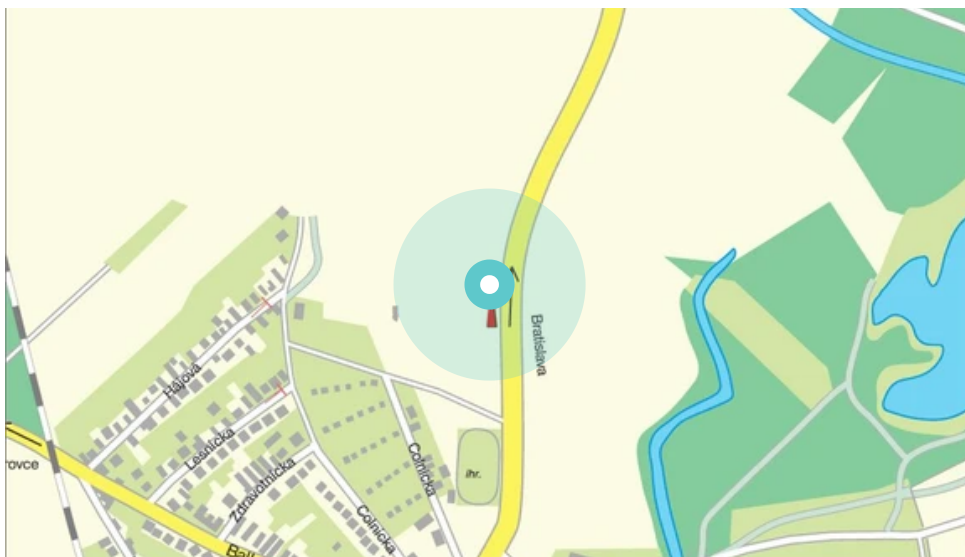

Panel č.: **1040693**

Mesto: **Bratislava 5-Rusovce**

Okres: **Bratislava 5**

Kraj: **Bratislava**

Adresa: **ah BA-Rusovce,E-75,O
výjazd smer BA,1,L futbalový š**

WGS84 n: **48.060857** WGS84 eo: **17.145425**

Rozmer: **24**

Umiestnenie panelu:

- centrum
- obytná zóna
- ľavý
- pravý
- prostredný
- vonkajší
- vnútorný
- predmestia
- obchodná štvrť
- priemyselná štvrť
- nezastavané oblasti

Komunikácia:

- diaľnice
- cesty I.triedy
- pešia zóna
- križovatka
- parkovisko
- výjazd
- príjazd
- ostatné cesty
- ulica

Poloha:

- šikmo
- kolmo
- rovnobežne
- samostatný

Viditeľnosť:

- do 20 m
- 20 - 50 m

Okolie panelu:

- ŽSR, SAD
- zdravotnícke zariadenia
- obchodný dom
- škola
- kultúrne zariadenia
- PNS