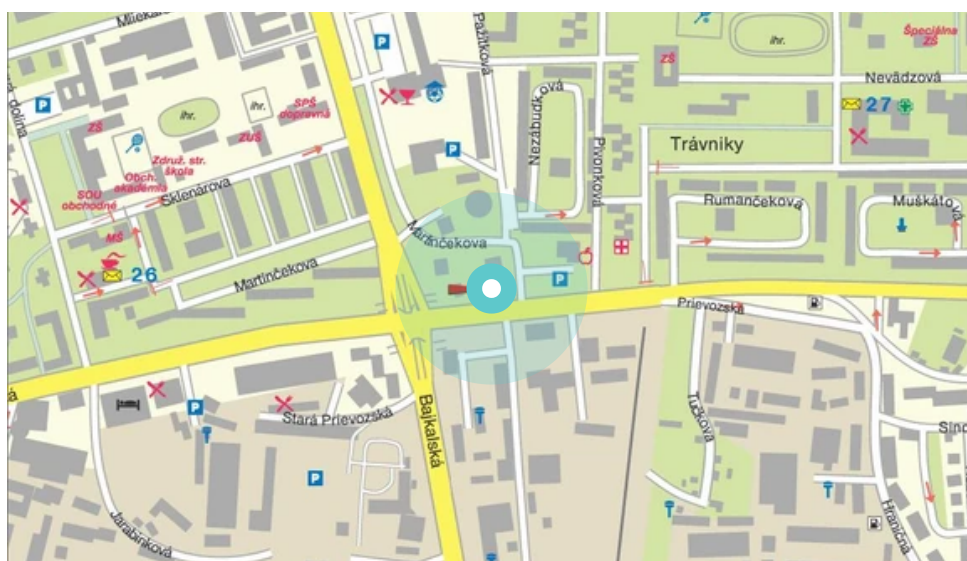

Panel č.: **1040626**

Mesto: **Bratislava 2-Ružinov**

Adresa: **Prievozská/Pažitková,E-75,O
sídliisko,Rotunda,sm Prievoz,L**

Okres: **Bratislava 2**

WGS84 n: **48.149365** WGS84 eo: **17.150901**

Kraj: **Bratislava**

Rozmer: **24**

Umiestnenie panelu:

- centrum
- obytná zóna
- ľavý
- pravý
- prostredný
- vonkajší
- vnútorný
- predmestia
- obchodná štvrť
- priemyselná štvrť
- nezastavané oblasti

Komunikácia:

- diaľnice
- cesty I.triedy
- pešia zóna
- križovatka
- parkovisko
- výjazd
- príjazd
- ostatné cesty
- ulica

Poloha:

- šikmo
- kolmo
- rovnobežne
- samostatný

Viditeľnosť:

- do 20 m
- 20 - 50 m

 1040626

Okolie panelu:

- ŽSR, SAD
- zdravotnícke zariadenia
- obchodný dom
- škola
- kultúrne zariadenia
- PNS