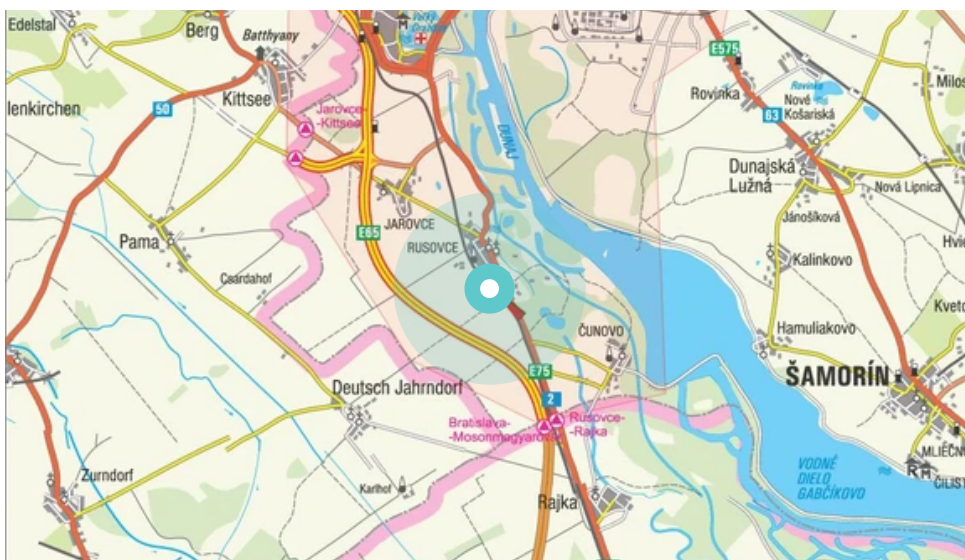

Panel č.: **1040463**

Mesto: **Bratislava 5-Rusovce**

Okres: **Bratislava 5**

Kraj: **Bratislava**

Adresa: **Balkánska/ŽSR,O
príjazd od Maďarska,smer BA,Ľ**

WGS84 n: **48.044159**

WGS84 eo: **17.149285**

Rozmer: **24**

Umiestnenie panelu:

- centrum
- obytná zóna
- ľavý
- pravý
- prostredný
- vonkajší
- vnútorný
- predmestia
- obchodná štvrť
- priemyselná štvrť
- nezastavané oblasti

Komunikácia:

- diaľnice
- cesty I.triedy
- pešia zóna
- križovatka
- parkovisko
- výjazd
- príjazd
- ostatné cesty
- ulica

Poloha:

- šikmo
- kolmo
- rovnobežne
- samostatný

Viditeľnosť:

- do 20 m
- 20 - 50 m

Okolie panelu:

- ŽSR, SAD
- zdravotnícke zariadenia
- obchodný dom
- škola
- kultúrne zariadenia
- PNS