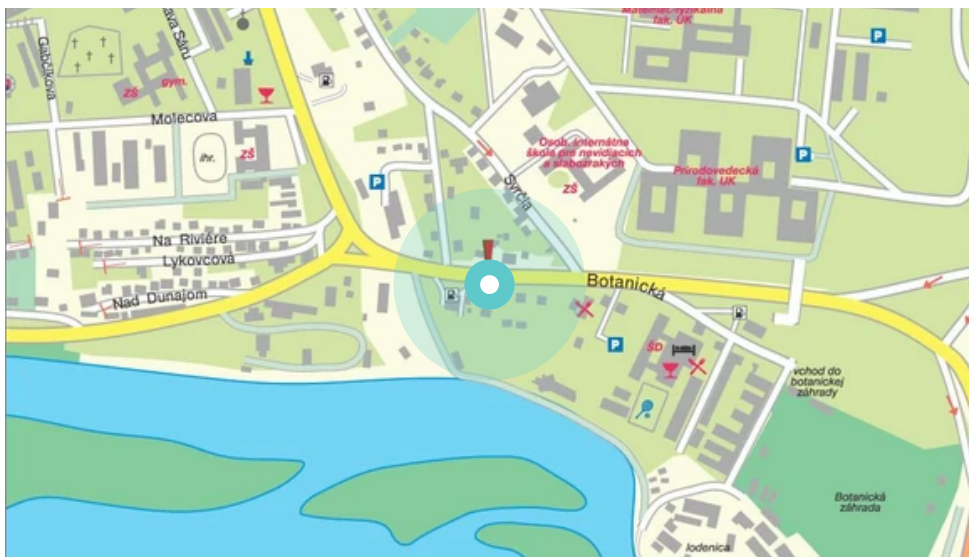

Panel č.: **1040420**

Mesto: **Bratislava 4-Karlova Ves**

Adresa: **Botanická/oplot.záhrady
internát Družba,ČS Slovnafť,5**

Okres: **Bratislava 4**

WGS84 n: **48.148121**

WGS84 eo: **17.066523**

Kraj: **Bratislava**

Rozmer: **24**

Umiestnenie panelu:

- centrum
- obytná zóna
- ľavý
- pravý
- prostredný
- vonkajší
- vnútorný
- predmestia
- obchodná štvrť
- priemyselná štvrť
- nezastavané oblasti

Komunikácia:

- diaľnice
- cesty I.triedy
- pešia zóna
- križovatka
- parkovisko
- výjazd
- príjazd
- ostatné cesty
- ulica

Poloha:

- šikmo
- kolmo
- rovnobežne
- samostatný

Viditeľnosť:

- do 20 m
- 20 - 50 m

Okolie panelu:

- ŽSR, SAD
- škola
- zdravotnícke zariadenia
- kultúrne zariadenia
- obchodný dom
- PNS