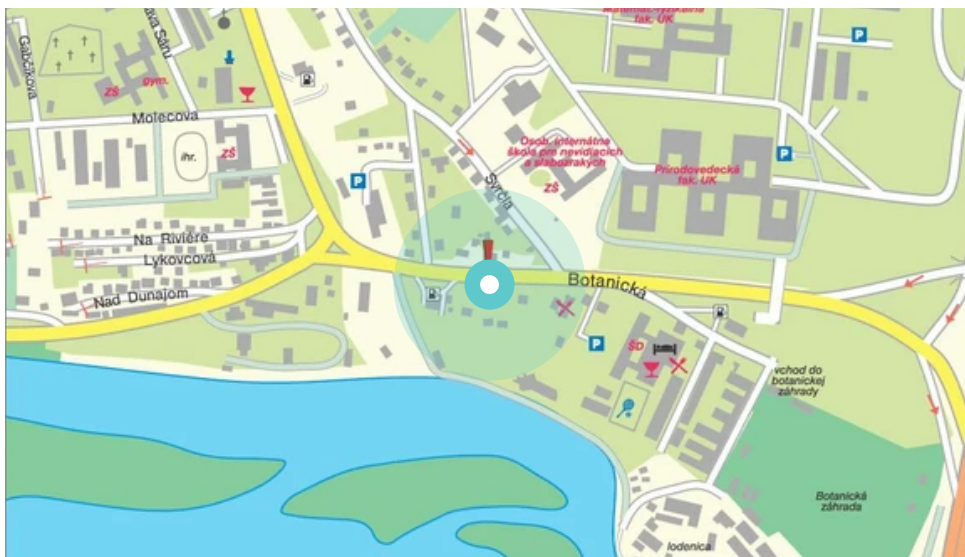

Panel č.: **1040417**

Mesto: **Bratislava 4-Karlova Ves**

Adresa: **Botanická/oplot.záhrady
internát Družba,ČS Slovnafť,2**

Okres: **Bratislava 4**

WGS84 n: **48.148128**

WGS84 eo: **17.066873**

Kraj: **Bratislava**

Rozmer: **24**

Umiestnenie panelu:

- centrum
- obytná zóna
- ľavý
- pravý
- prostredný
- vonkajší
- vnútorný
- predmestia
- obchodná štvrť
- priemyselná štvrť
- nezastavané oblasti

Komunikácia:

- diaľnice
- cesty I.triedy
- pešia zóna
- križovatka
- parkovisko
- výjazd
- príjazd
- ostatné cesty
- ulica

Poloha:

- šikmo
- kolmo
- rovnobežne
- samostatný

Viditeľnosť:

- do 20 m
- 20 - 50 m

Okolie panelu:

- ŽSR, SAD
- škola
- zdravotnícke zariadenia
- kultúrne zariadenia
- obchodný dom
- PNS