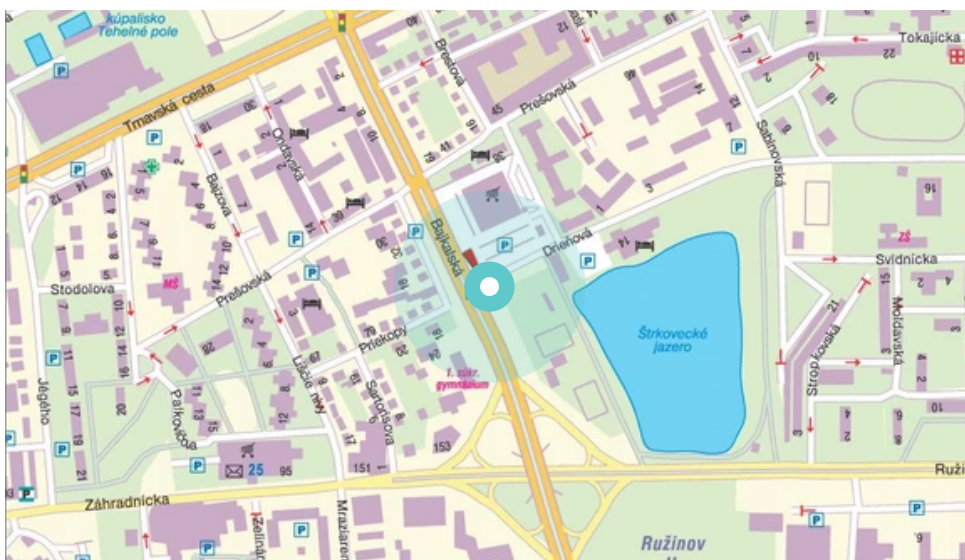

Panel č.: **1040299**

Mesto: **Bratislava 2-Ružinov**

Adresa: **Drieňová/Bajkalská, Minigolf, J Billa, hotel Junior, 6 Eden Park**

Okres: **Bratislava 2**

WGS84 n: **48.158396**

WGS84 eo: **17.143909**

Kraj: **Bratislava**

Rozmer: **24**

Umiestnenie panelu:

- centrum
- obytná zóna
- ľavý
- pravý
- prostredný
- vonkajší
- vnútorný
- predmestia
- obchodná štvrť
- priemyselná štvrť
- nezastavané oblasti

Komunikácia:

- diaľnice
- cesty I. triedy
- pešia zóna
- križovatka
- parkovisko
- výjazd
- príjazd
- ostatné cesty
- ulica

Poloha:

- šikmo
- kolmo
- rovnobežne
- samostatný

Viditeľnosť:

- do 20 m
- 20 - 50 m

Okolie panelu:

- ŽSR, SAD
- zdravotnícke zariadenia
- obchodný dom
- škola
- kultúrne zariadenia
- PNS