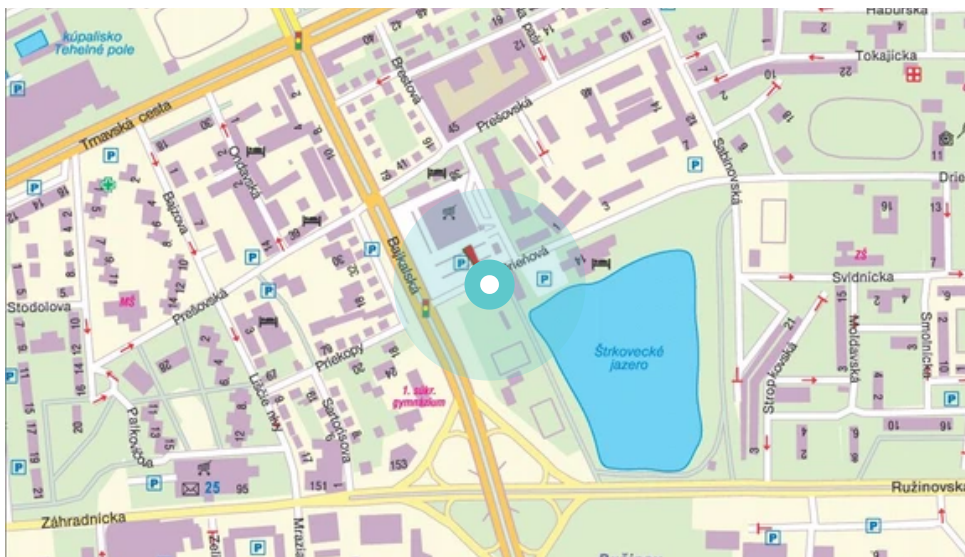

Panel č.: **1040294**

Mesto: **Bratislava 2-Ružinov**

Adresa: **Drieňová/Bajkalská, Minigolf, J Billa, hotel Junior, 1 Eden Park**

Okres: **Bratislava 2**

WGS84 n: **48.158715** WGS84 eo: **17.144652**

Kraj: **Bratislava**

Rozmer: **24**

Umiestnenie panelu:

- centrum
- obytná zóna
- ľavý
- pravý
- prostredný
- vonkajší
- vnútorný
- predmestia
- obchodná štvrť
- priemyselná štvrť
- nezastavané oblasti

Komunikácia:

- diaľnice
- cesty I. triedy
- pešia zóna
- križovatka
- parkovisko
- výjazd
- príjazd
- ostatné cesty
- ulica

Poloha:

- šikmo
- kolmo
- rovnobežne
- samostatný

Viditeľnosť:

- do 20 m
- 20 - 50 m

Okolie panelu:

- ŽSR, SAD
- škola
- zdravotnícke zariadenia
- kultúrne zariadenia
- obchodný dom
- PNS