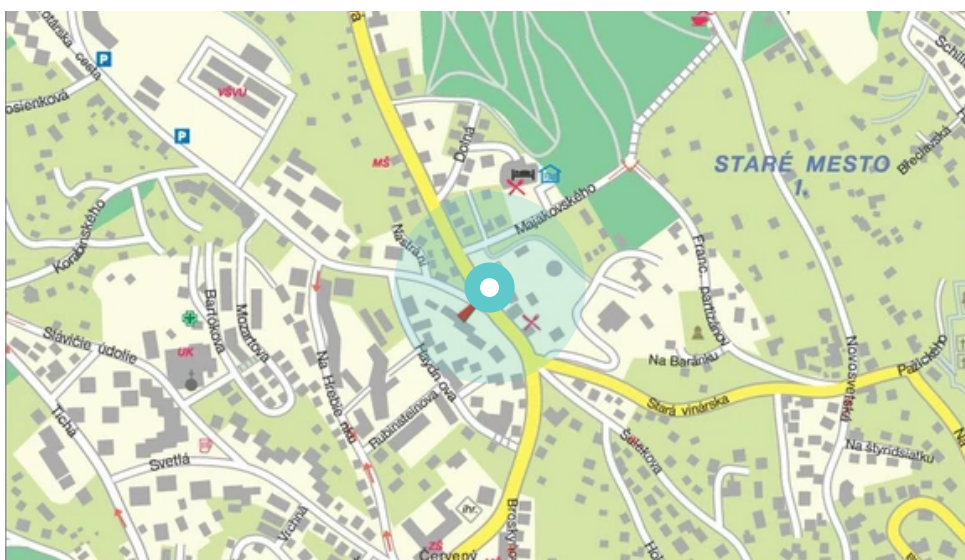

Panel č.: **1040006**

Mesto: **Bratislava 1-Staré Mesto**

Adresa: **Búdkova,J
detské ihrisko,Slavín,hrad,3 p**

Okres: **Bratislava 1**

WGS84 n: **48.153504** WGS84 eo: **17.090831**

Kraj: **Bratislava**

Rozmer: **24**

Umiestnenie panelu:

- ☐ centrum
- ☐ obytná zóna
- ☐ ľavý
- ☐ pravý
- ☐ prostredný
- ☐ vonkajší
- ☐ vnútorný
- ☐ predmestia
- ☐ obchodná štvrť
- ☐ priemyselná štvrť
- ☐ nezastavané oblasti

Komunikácia:

- ☐ diaľnice
- ☐ cesty I.triedy
- ☐ pešia zóna
- ☐ križovatka
- ☐ parkovisko
- ☐ výjazd
- ☐ príjazd
- ☐ ostatné cesty
- ☐ ulica

Poloha:

- ☐ šikmo
- ☐ kolmo
- ☒ rovnobežne
- ☐ samostatný

Viditeľnosť:

- ☐ do 20 m
- ☒ 20 - 50 m

Okolie panelu:

- ☐ ŽSR, SAD
- ☒ škola
- ☐ zdravotnícke zariadenia
- ☐ kultúrne zariadenia
- ☐ obchodný dom
- ☐ PNS