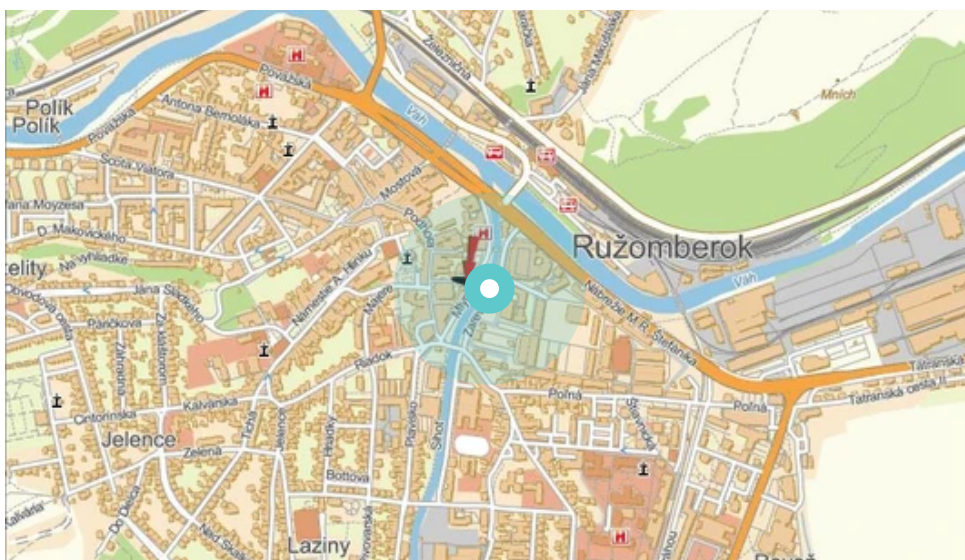

Panel č.: **1061361**

Mesto: **Ružomberok**

Okres: **Ružomberok**

Kraj: **Žilina**

Adresa: **Stará mlynská,O
OC ADRIA,TESCO,park.,,2.**

WGS84 n: **49.08068**

WGS84 eo: **19.306106**

Rozmer: **24**

Umiestnenie panelu:

- ☒ centrum
- ☐ obytná zóna
- ☐ ľavý
- ☐ pravý
- ☐ prostredný
- ☐ vonkajší
- ☐ vnútorný
- ☐ predmestia
- ☐ obchodná štvrť
- ☐ priemyselná štvrť
- ☐ nezastavané oblasti

Komunikácia:

- ☐ diaľnice
- ☐ cesty I.triedy
- ☐ pešia zóna
- ☒ križovatka
- ☒ parkovisko
- ☐ výjazd
- ☐ príjazd
- ☐ ostatné cesty
- ☐ ulica

Poloha:

- ☐ šikmo
- ☒ kolmo
- ☐ rovnobežne
- ☐ samostatný

Viditeľnosť:

- ☐ do 20 m
- ☐ 20 - 50 m

Okolie panelu:

- ☐ ŽSR, SAD
- ☐ zdravotnicke zariadenia
- ☐ obchodný dom
- ☐ škola
- ☐ kultúrne zariadenia
- ☐ PNS