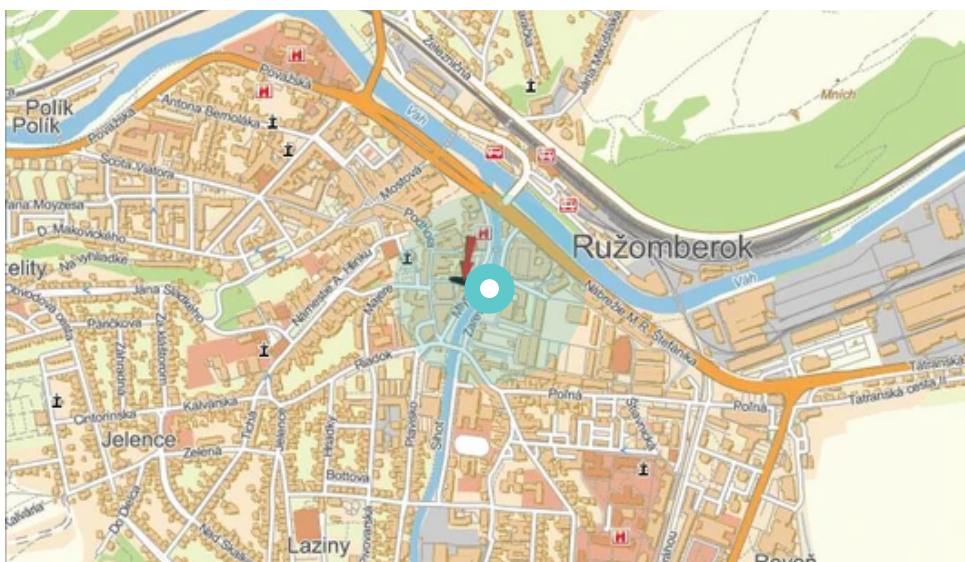

Panel č.: **1061360**

Mesto: **Ružomberok**

Okres: **Ružomberok**

Kraj: **Žilina**

Adresa: **Stará mlynská,O
OC ADRIA,TESCO,park.,1.**

WGS84 n: **49.080683**

WGS84 eo: **19.306052**

Rozmer: **24**

Umiestnenie panelu:

- centrum
- obytná zóna
- ľavý
- pravý
- prostredný
- vonkajší
- vnútorný
- predmestia
- obchodná štvrť
- priemyselná štvrť
- nezastavané oblasti

Komunikácia:

- diaľnice
- cesty I.triedy
- pešia zóna
- križovatka
- parkovisko
- výjazd
- príjazd
- ostatné cesty
- ulica

Poloha:

- šikmo
- kolmo
- rovnobežne
- samostatný

Viditeľnosť:

- do 20 m
- 20 - 50 m

Okolie panelu:

- ŽSR, SAD
- zdravotnícke zariadenia
- obchodný dom
- škola
- kultúrne zariadenia
- PNS