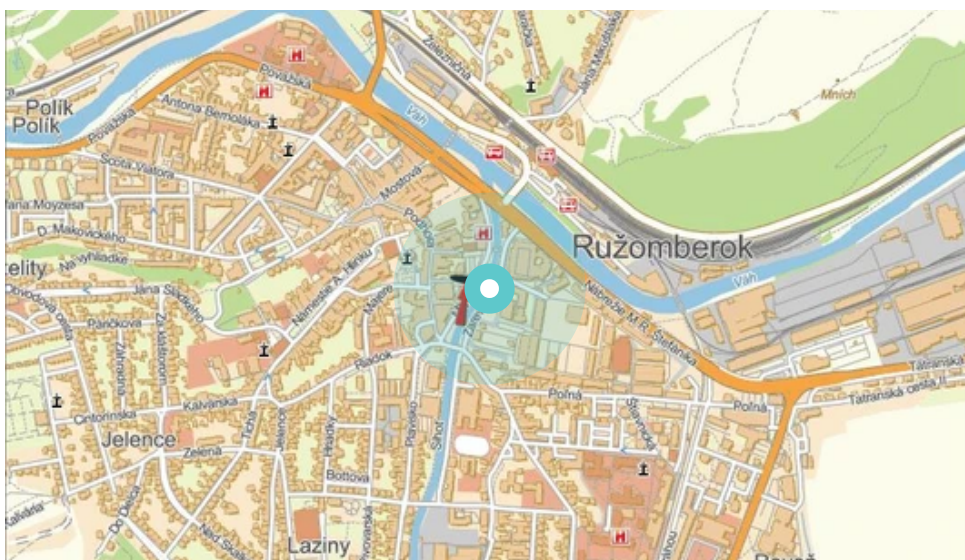

Panel č.: **1061359**

Mesto: **Ružomberok**

Okres: **Ružomberok**

Kraj: **Žilina**

Adresa: **Stará mlynská,O
OC ADRIA,TESCO,park.,3.L**

WGS84 n: **49.080683** WGS84 eo: **19.306052**

Rozmer: **24**

Umiestnenie panelu:

- centrum
- obytná zóna
- ľavý
- pravý
- prostredný
- vonkajší
- vnútorný
- predmestia
- obchodná štvrť
- priemyselná štvrť
- nezastavané oblasti

Komunikácia:

- diaľnice
- cesty I.triedy
- pešia zóna
- križovatka
- parkovisko
- výjazd
- príjazd
- ostatné cesty
- ulica

Poloha:

- šikmo
- kolmo
- rovnobežne
- samostatný

Viditeľnosť:

- do 20 m
- 20 - 50 m

Okolie panelu:

- ŽSR, SAD
- zdravotnícke zariadenia
- obchodný dom
- škola
- kultúrne zariadenia
- PNS