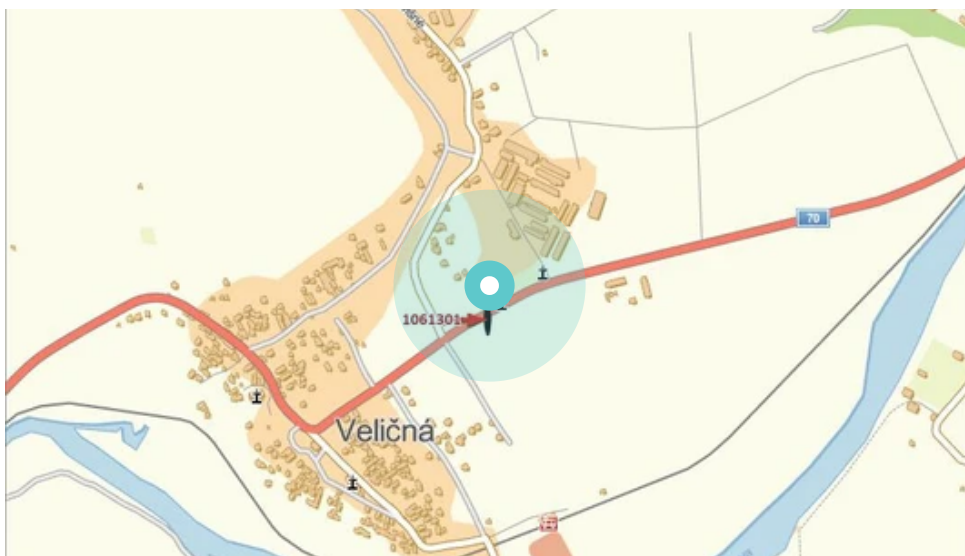

Panel č.: **1061301**

Mesto: **Veličná**
Okres: **Dolný Kubín**
Kraj: **Žilina**

Adresa: **I/70,J, 004**
výjazd z Veličnej do DK, 004
WGS84 n: **49.207437** WGS84 eo: **19.251734**
Rozmer: **24**

Umiestnenie panelu:

- centrum
- obytná zóna
- ľavý
- pravý
- prostredný
- vonkajší
- vnútorný
- predmestia
- obchodná štvrť
- priemyselná štvrť
- nezastavané oblasti

Komunikácia:

- diaľnice
- cesty I. triedy
- pešia zóna
- križovatka
- parkovisko
- výjazd
- príjazd
- ostatné cesty
- ulica

Poloha:

- šikmo
- kolmo
- rovnobežne
- samostatný

Viditeľnosť:

- do 20 m
- 20 - 50 m

Okolie panelu:

- ŽSR, SAD
- zdravotnícke zariadenia
- obchodný dom
- škola
- kultúrne zariadenia
- PNS