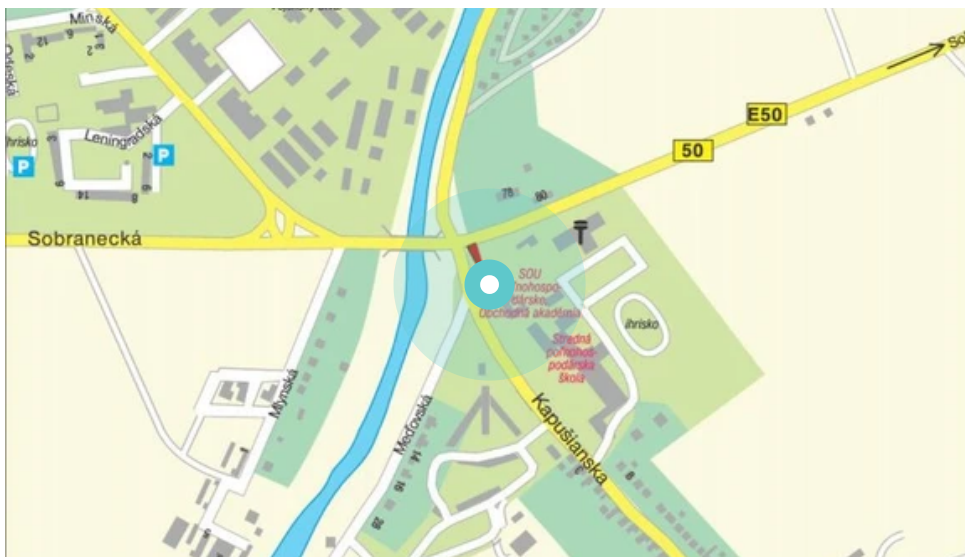

Panel č.: **1028237**

Mesto: **Michalovce**

Adresa: **Kapušíanska-AZ
pri Obch.akadémii,SPTŠ,Ľ,vnk**

Okres:

WGS84 n: **48.74487**

WGS84 eo: **21.939174**

Kraj: **Košice**

Rozmer: **CLP**

Umiestnenie panelu:

- ☐ centrum
- ☒ obytná zóna
- ☐ ľavý
- ☐ pravý
- ☐ prostredný
- ☐ vonkajší
- ☐ vnútorný
- ☐ predmestia
- ☐ obchodná štvrť
- ☐ priemyselná štvrť
- ☐ nezastavané oblasti

Komunikácia:

- ☐ diaľnice
- ☐ cesty I.triedy
- ☐ pešia zóna
- ☐ križovatka
- ☒ parkovisko
- ☒ výjazd
- ☐ príjazd
- ☐ ostatné cesty
- ☐ ulica

Poloha:

- ☐ šikmo
- ☐ kolmo
- ☐ rovnobežne
- ☐ samostatný

Viditeľnosť:

- ☐ do 20 m
- ☐ 20 - 50 m

Okolie panelu:

- ☐ ŽSR, SAD
- ☒ škola
- ☐ zdravotnícke zariadenia
- ☐ kultúrne zariadenia
- ☐ obchodný dom
- ☐ PNS