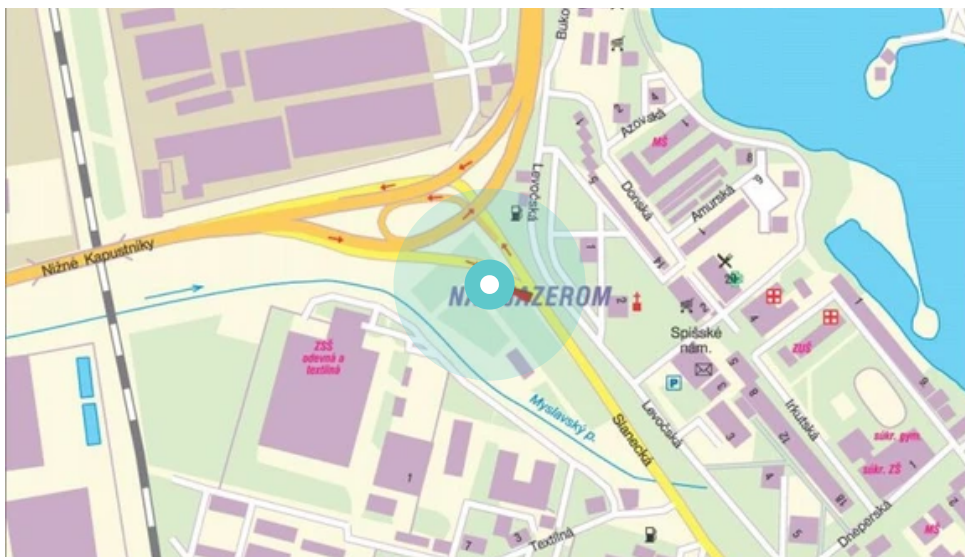

Panel č.: **1028039**

Mesto: **Košice MČ Nad Jazerom**

Adresa: **Slanecká cesta-AZ
obch.centrum Branisko,L,vnt**

Okres:

WGS84 n: **48.689898**

WGS84 eo: **21.279678**

Kraj: **Košice**

Rozmer: **CLPm**

Umiestnenie panelu:

- centrum
- obytná zóna
- ľavý
- pravý
- prostredný
- vonkajší
- vnútorný
- predmestia
- obchodná štvrť
- priemyselná štvrť
- nezastavané oblasti

Komunikácia:

- diaľnice
- cesty I.triedy
- pešia zóna
- križovatka
- parkovisko
- výjazd
- príjazd
- ostatné cesty
- ulica

Poloha:

- šikmo
- kolmo
- rovnobežne
- samostatný

Viditeľnosť:

- do 20 m
- 20 - 50 m

Okolie panelu:

- ŽSR, SAD
- zdravotnícke zariadenia
- obchodný dom
- škola
- kultúrne zariadenia
- PNS