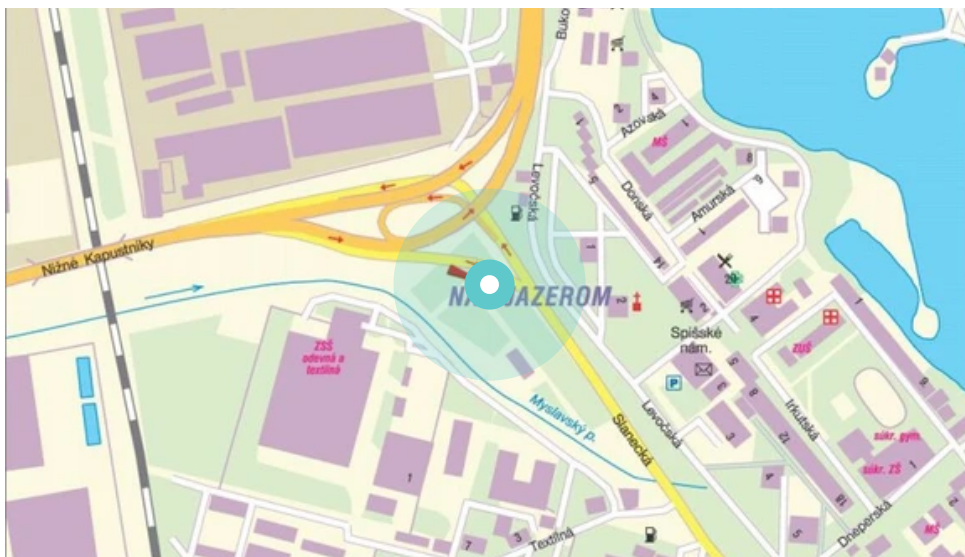

Panel č.: **1028038**

Mesto: **Košice MČ Nad Jazerom**

Adresa: **Slanecká cesta-AZ
obch.centrum Branisko,L,vnk**

Okres:

WGS84 n: **48.689898**

WGS84 eo: **21.279678**

Kraj: **Košice**

Rozmer: **CLPm**

Umiestnenie panelu:

- centrum
- obytná zóna
- ľavý
- pravý
- prostredný
- vonkajší
- vnútorný
- predmestia
- obchodná štvrť
- priemyselná štvrť
- nezastavané oblasti

Komunikácia:

- diaľnice
- cesty I.triedy
- pešia zóna
- križovatka
- parkovisko
- výjazd
- príjazd
- ostatné cesty
- ulica

Poloha:

- šikmo
- kolmo
- rovnobežne
- samostatný

Viditeľnosť:

- do 20 m
- 20 - 50 m

Okolie panelu:

- ŽSR, SAD
- zdravotnícke zariadenia
- obchodný dom
- škola
- kultúrne zariadenia
- PNS