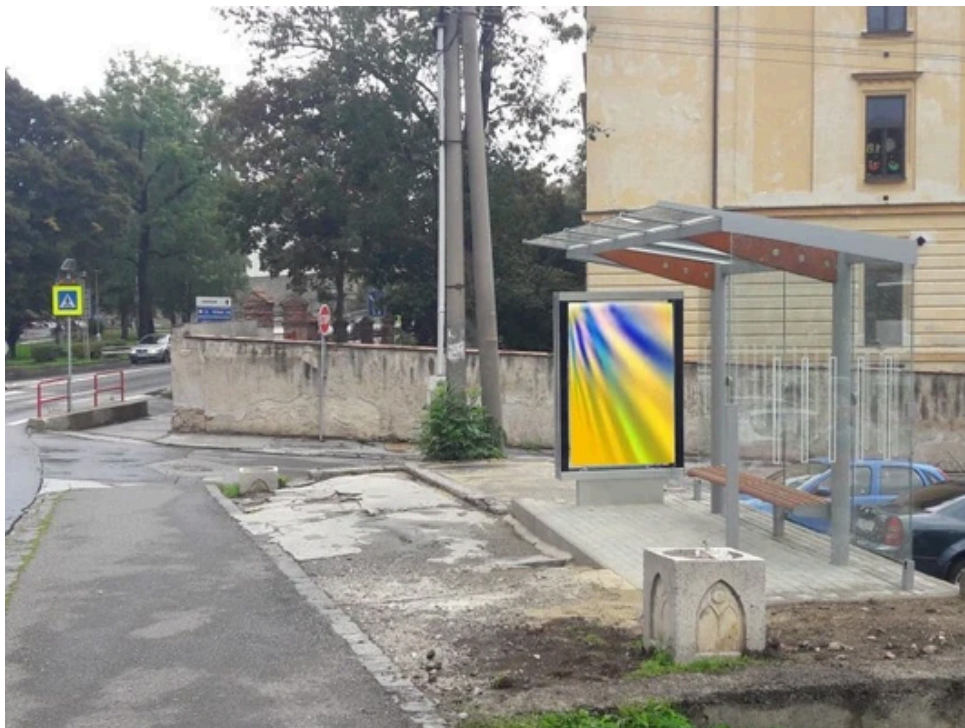

Panel č.: **1027458**

Mesto: **Levoča**

Okres:

Kraj: **Prešov**

Adresa: **Prešovská-AZ
smc, Ľ, vnt centrum, škola, cesta**

WGS84 n: **49.027163** WGS84 eo: **20.595901**

Rozmer: **CLP**

Umiestnenie panelu:

Poloha:

- šikmo
- kolmo
- rovnobežne
- samostatný

Viditeľnosť:

- do 20 m
- 20 - 50 m

Okolie panelu:

- ŽSR, SAD
- škola
- zdravotnícke zariadenia
- kultúrne zariadenia
- obchodný dom
- PNS