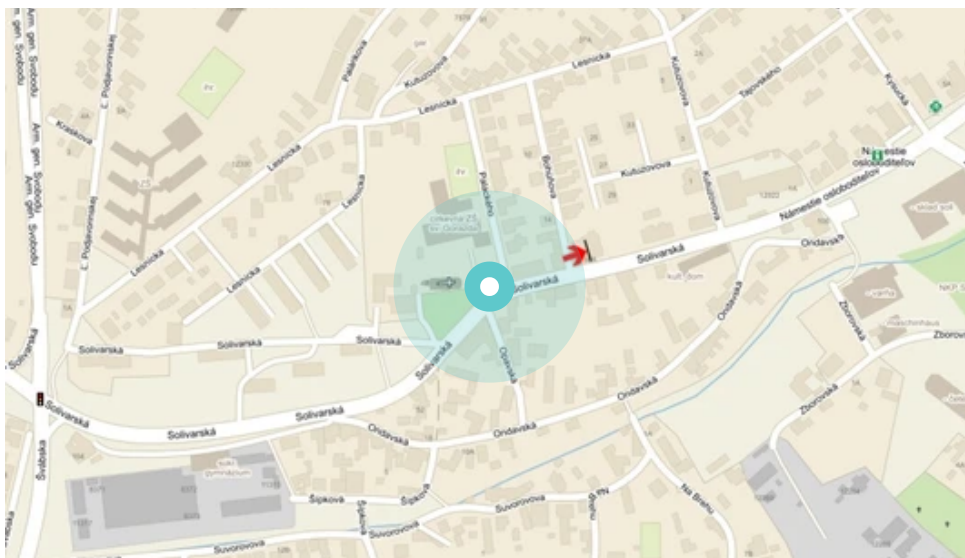

Panel č.: **1027427**

Mesto: **Prešov**

Okres:

Kraj: **Prešov**

Adresa: **Solivarská-AZ
smc,Ľ,vnk Kino Prameň**

WGS84 n: **48.978913** WGS84 eo: **21.271241**

Rozmer: **CLP**

Umiestnenie panelu:

- ☐ centrum
- ☒ obytná zóna
- ☐ ľavý
- ☐ pravý
- ☐ prostredný
- ☐ vonkajší
- ☐ vnútorný
- ☐ predmestia
- ☐ obchodná štvrť
- ☐ priemyselná štvrť
- ☐ nezastavané oblasti

Komunikácia:

- ☐ diaľnice
- ☐ cesty I. triedy
- ☐ pešia zóna
- ☐ križovatka
- ☐ parkovisko
- ☒ výjazd
- ☐ príjazd
- ☐ ostatné cesty
- ☐ ulica

Poloha:

- ☐ šikmo
- ☐ kolmo
- ☐ rovnobežne
- ☐ samostatný

Viditeľnosť:

- ☐ do 20 m
- ☐ 20 - 50 m

Okolie panelu:

- ☐ ŽSR, SAD
- ☐ zdravotnícke zariadenia
- ☐ obchodný dom
- ☐ škola
- ☐ kultúrne zariadenia
- ☐ PNS